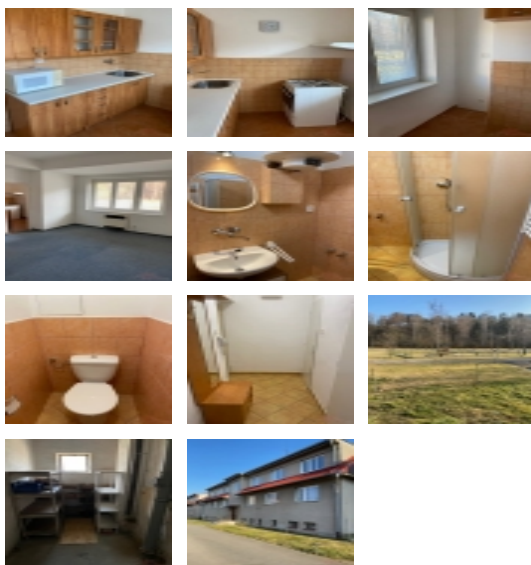

Nemovitost nabízí

PROFIT REALITY Ltd.

Novodvorská 288/75,
142 00 Praha 12 – Kamýk