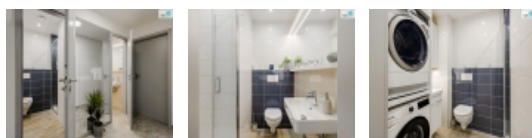

Pronájem bytu 1+kk, 20 m², OV, Praha 6, Ruzyně, ul. Rubličova

Pronájem bytu 1+kk, 20 m², OV, Praha 6, Ruzyně, ul. Rubličova

ČÍSLO ZAKÁZKY: 27012 TYP ZAKÁZKY: pronájem

LOKALITA: Praha 6, Ruzyně, Rubličova

Pronájem bytu 1+kk, 20 m², OV, Praha 6, Ruzyně, ul. Rubličova

, Reality 11 Vám zprostředkují pronájem POKOJE 20 m + terasa s přímým vstupem z pokoje, v řadovém rodinném domě po kompletní rekonstrukci. Dům se nachází v klidné a vyhledávané lokalitě Praha 6 - Dědina, nedaleko Divoké Šárky. Výborná dopravní dostupnost do centra města bus (cca 3 minuty chůze od domu), tramvaj na metro A. Pokoj je plně zařízený (postel, skříň, stůl, křeslo, TV, atd.), na podlaze vinyl. V domě je internet WIFI VDSL. Kuchyň vybavena spotřebiči, je společná pro pokoje na patře, 2x koupelna se sprchovým koutem a WC taktéž. K dispozici je pračka i sušička. Vhodné jako startovní bydlení, pro 1 osobu, pracující či studenta. Doporučujeme. Ev. číslo: 27012. Energetický štítek: G

CENA: (za měsíc) **13 000,- Kč**

Informace o nemovitosti

Dispozice bytu	1+kk
Číslo podlaží v domě	2
Počet podlaží objektu	3
Celková podlahová plocha (m²)	20
Druh objektu	cihlová
Stav objektu	velmi dobrý
Energetická třída	G - Mimořádně nevhodná
Vlastnictví	osobní
Užitná plocha (m²)	20

Nemovitost nabízí

Reality 11