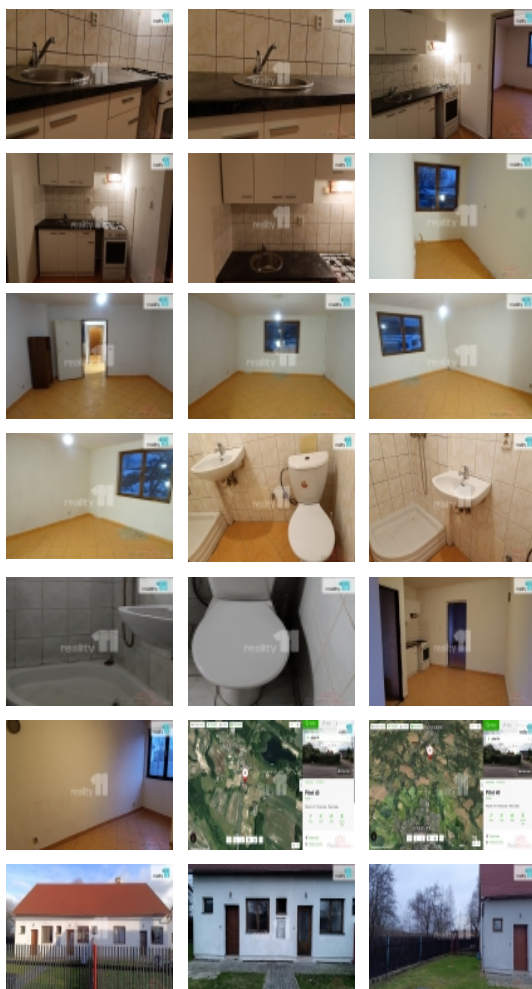

CENA: (za měsíc) **11 000,- Kč**

Informace o nemovitosti

Dispozice bytu 1+1

Číslo podlaží v domě 1

Nemovitost nabízí

Reality 11

Pronájem bytu 1+1, 37 m², OV, Nový Bor, Pihel (okres Česká Lípa)**Realitní makléř****Václav Norek**