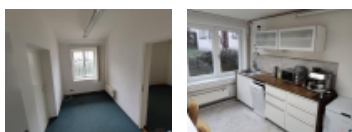

Pronájem komerčního objektu : Administrativní b., Praha 2, Nusle - exkluzivně

Kanceláře, 17m2, Praha 2 - Nusle, po rekonstrukci

ČÍSLO ZAKÁZKY: A47387 TYP ZAKÁZKY: pronájem

LOKALITA: Praha 2, Nusle, Oldřichova

Kanceláře, 17m2, Praha 2 - Nusle, po rekonstrukci

Pronájem světlé kanceláře sestávající se ze dvou místností v klidné lokalitě Nuslí v těsné blízkosti parku Folimanka. Na podlaze koberce. Dřevěná okna s vertikálními žaluziemi. K dispozici nová kuchyňka, nová toaleta. Samozřejmostí rychlé připojení internetu. Prostor se nachází v čistém udržovaném činžovním domě, kde se nacházejí pouze kanceláře. Výborná dostupnost na MHD.

CENA: (za měsíc) **4 500,- Kč**

Informace o nemovitosti

Číslo podlaží v domě	1
Druh objektu	cihlová
Stav objektu	po rekonstrukci
Umístění objektu	centrum
Vybaveno	Částečně zařízeno
Topení	Ústřední - plynové
Celková plocha (m2)	28
Účel budovy	Administrativní b.
Plocha kanceláří (m2)	17
Druh stavby	budova/y, hala/y
Poloha objektu	v bloku
Druh prostor	Kanceláře