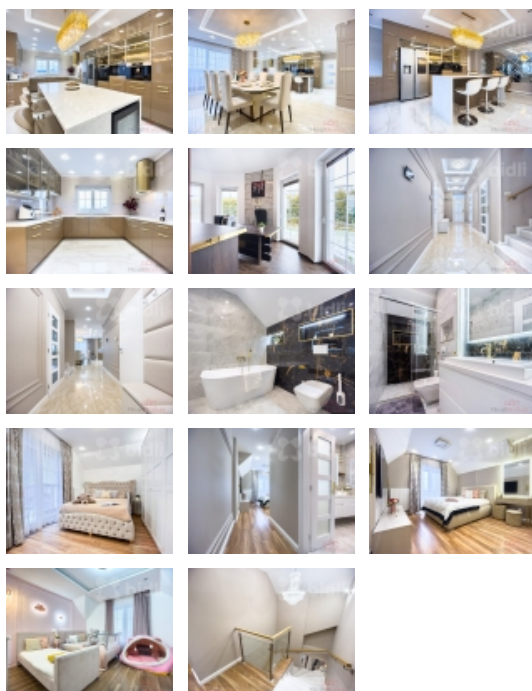

Informace o nemovitosti

Počet podlaží objektu 2