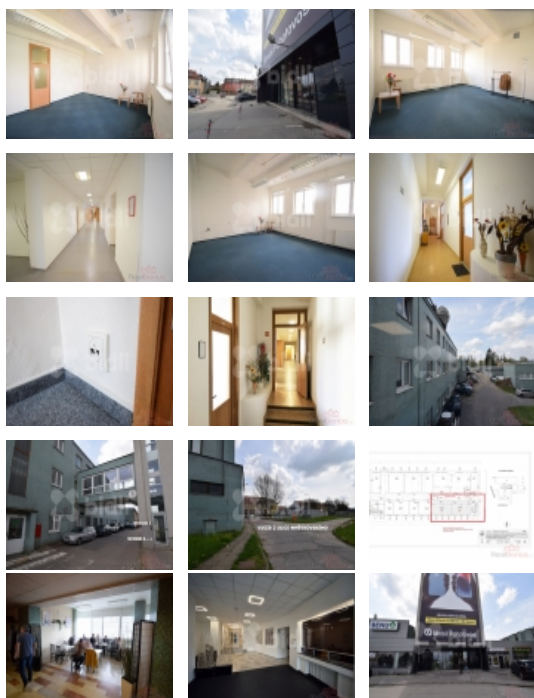

Pronájem kanceláří, Brno, Komárov (okres Brno-město)

bidli

Pronájem kanceláře 30 m2 Brno-Komárov

ČÍSLO ZAKÁZKY: 227564 TYP ZAKÁZKY: pronájem

LOKALITA: Brno, Komárov (okres Brno-město),
Mariánské náměstí

Pronájem kanceláře 30 m2 Brno-Komárov

Nabízíme pronájem kanceláře/ateliéru v Brně - Komárově, která se nachází v kancelářském komplexu na Mariánském náměstí.

Majitel aktuálně pronajímá 2 kanceláře vedle sebe (2. kancelář má velikost 29 m2).

Jedná se o kancelář o velikosti 30 m2. Samostatný vchod z chodby. Místnost je situována na sever, avšak díky velkým oknům nabízí dostatek světla po celý den. Dříve zde dokonce byly fotoateliéry. V místnosti je napojení na vodu a internet a dostatečný počet zásuvek. V kanceláři je vybudovaná praktická kuchyňka.

WC a sprchy jsou na patře a jsou jen pro jednotlivé kanceláře.

Budova je součástí střeženého oploceného areálu. Nachází se zde 24 hodinová recepce, jídelna s výborným domácím jídlem. Vstupy na bezpečností kartu. Snadná dostupnost z dálnice D1, D2 a MHD.

Lze pronajmout i parkovací místo v areálu za 1250,-Kč/místo/měs. + DPH.

CENA: (za m2) **210,- Kč**

Informace o nemovitosti

Druh objektu	cihlová
Stav objektu	po rekonstrukci
Vlastnictví	osobní
Telekomunikace	Internet Vedení PC sítě

Nemovitost nabízí

Bidli reality, a.s.

Jindřišská 889/17
Nové Město
110 00 Praha 1