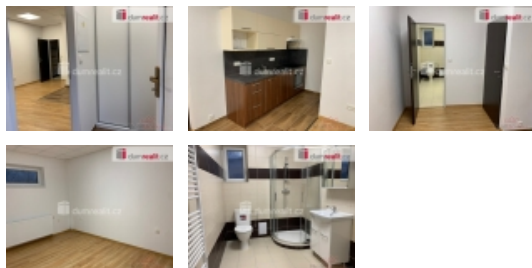

Pronájem bytu 1+1, 42 m², OV, Kolín, Kolín IV, ul. Polepská

dumrealit.cz®

Pronájem bytu 1+1, 42 m², OV, Kolín, Kolín IV, ul. Polepská

ČÍSLO ZAKÁZKY: 650684 TYP ZAKÁZKY: pronájem

LOKALITA: Kolín, Kolín IV, Polepská

Pronájem bytu 1+1, 42 m², OV, Kolín, Kolín IV, ul. Polepská

+popl. 2900, Pronajímatel si vyhrazuje právo vybrat si nájemce dle jím zvolených kritérií. Dumrealit.cz Vám zprostředkuje exkluzivně pronájem prostoru zatepleného skladu 42 m se zázemím kuchyňky, sprchy a WC v Polepské ulici v Kolíně 4. Prostory v areálu jsou využívány jako sklady nebo kanceláře, přestože parametry odpovídají úrovni bydlení pro jednu až dvě osoby (Nelze však na ně uplatnit přídatky na bydlení a pod.) K nájemnému je nutno připočítat zálohy na spotřebu plynu (cca 1.200,- Kč) na základě vlastní smlouvy s dodavatelem + zálohy na spotřebu vody 500,- Kč odvodu srážkových vod 200,- Kč a elektřiny 1.000,- Kč. Provize je ve výši 10.000,- Kč + DPH (12.100,- Kč). Kauce vyžadována není. Majitel si vyhrazuje právo vybrat si nájemce dle vlastních kritérií s ohledem na účely nájmu prostor areálu. Ev. číslo: 650070. Energetický štítek: G

CENA: (za měsíc) **9 900,- Kč**

Informace o nemovitosti

Dispozice bytu	1+1
Číslo podlaží v domě	1
Počet podlaží objektu	1
Celková podlahová plocha (m²)	42
Druh objektu	cihlová
Stav objektu	po rekonstrukci
Energetická třída	G - Mimořádně nevhodná
Vlastnictví	osobní

Nemovitost nabízí

dumrealit.cz