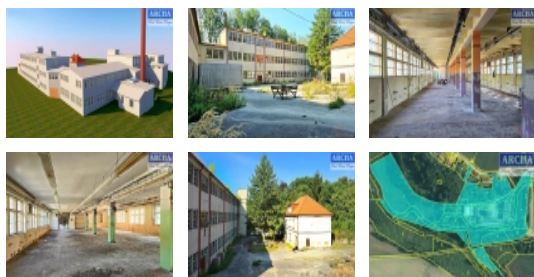

Prodej komerčního objektu : Výroba, Strmilov (okres Jindřichův Hradec)

Nemovitost nabízí

ARCHA realitní kancelář

Realitní makléř

Černý Milan

Mobil: +420 737 851 059

archa-rk@seznam.cz

Prodej velkého výrobně skladového areálu s pozemkem 34 099 m2, poblíž JINDŘICHOVA HRADCE

ČÍSLO ZAKÁZKY: 5475 TYP ZAKÁZKY: prodej

LOKALITA: Strmilov (okres Jindřichův Hradec)

Prodej velkého výrobně skladového areálu s pozemkem 34 099 m2, poblíž JINDŘICHOVA HRADCE

Nabízíme PRODEJ většího, bývalého výrobně skladového areálu v Jihočeském kraji nedaleko Jindřichova Hradce a hlavní komunikace.

K areálu patří pozemek 34099 m2 a na tomto rozsáhlém území je možnost výstavby objektů pro bydlení.

Výrobní areál má bohatou historii a byl postupně rozestavován až do dnešního rozsahu a podoby.

Velikost POZEMKU: 34 099 m2

Velikost VÝROBNÍCH ploch: 3 984 m2

Prodej aktuálně prázdného průmyslového areálu s celkovou užitnou plochou VÝROBY 3 984 m2.

Jedná se o víceúčelové prostory v přízemí a v nadzemním podlaží propojené schodištěm a nákladním výtahem.

Elektroinstalace a vytápění výrobního objektu je zcela nefunkční a původní vybavení někde i chybí.

Nemovitosti areálu jsou staticky a stavebně bez závad, výrobní prostory pro podnikání jsou jinak před kompletní rekonstrukcí.

Trafostanice, zdroj vody - vše v místě.

K dispozici administrativně technická budova vilového typu, též vhodná k rekonstrukci.

Veškeré sečtené pozemky jsou o výměře 34 099 m2.

V areálu je velký manipulační dvůr pro manipulaci a parkování nákladní dopravy.

Velké procento pozemků jsou náletové a lesnaté porosty.

Existuje i varianta PRODEJE s dočasným NÁJMEM areálu a přednostním právem na koupi areálu.

Vše je v případě zájmu řešitelné, navrhněte.

Provizi neplatíte

ARCHA realitní kancelář

PRAHA

Telefon: 737851059, 702072257, 608135458

Dat. schránka: vdc4dg

E-mail: archa-rk@seznam.cz

www.instagram.com/nemovitosti_archa

www.facebook.com/nemovitosti.archa

www.twitter.com/archa_life

www.archa-rk.cz