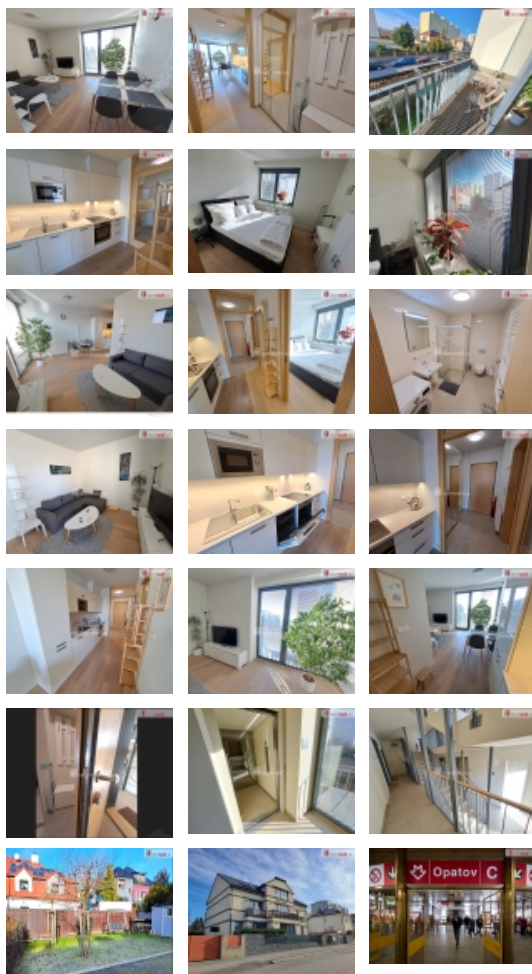

Byt je komplet zařízený a působí velmi útulným dojmem. Dřevěné dubové podlahy, dlažby, interiérové dveře i kuchyňská linka zhotovená na míru komplet vybavená spotřebiči, nábytek, vše příjemně sladěné. Dispozičně vstupní předsíň, ložnice a obývací pokoj rozdělený na část kuchyňskou s jídelním stolem a odpočinkovou se sedací soupravou. Z obývacího pokoje vstoupíte na balkon s výhledem do klidné ulice a zahrádek protějškých domů. V prostorné koupelně se sprchovým koutem, umyvadlem a toaletou je k dispozici pračka.

K bytu náleží komora se vstupem z chodby domu, zastřešené parkovací místo a možnost užívat zahradu k posezení a grilování. Byt je určen k dlouhodobému pronájmu, podmínkou jsou nekuřáci, bez zvířat!!! Vhodné pro 1-2 osoby. K nastěhování ihned.

Nájem 22.000,- Kč/měs., zálohy 3.000,- Kč/měs., el. přepis na nájemce, vratná kauce 40.000,- Kč, provize RK 1 nájem. Velmi doporučuji. Ev. číslo: 650073. Energetický štítek: C