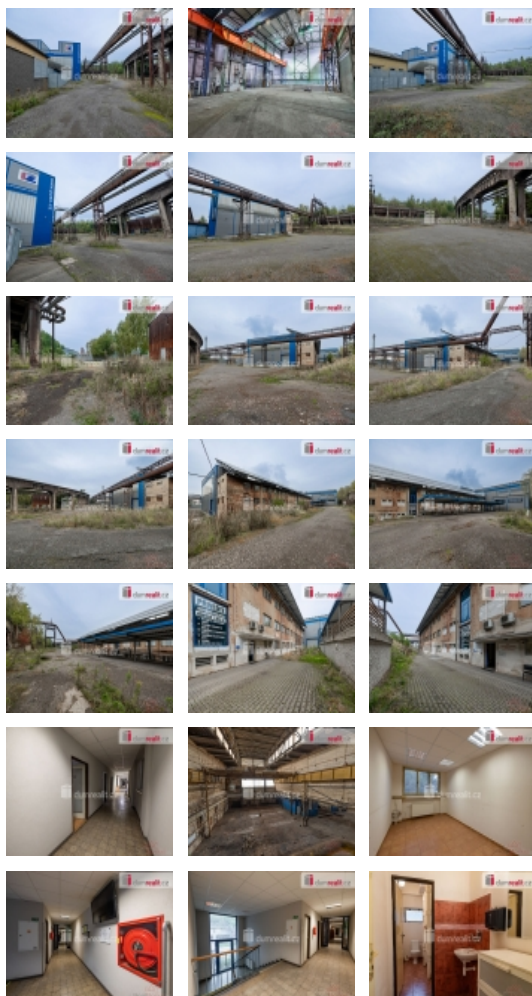

Pronájem výrobních prostor, Kladno

Pronájem výrobních prostor, Kladno

ČÍSLO ZAKÁZKY: 646050 TYP ZAKÁZKY: pronájem

LOKALITA: Kladno, Na Valmetce

Pronájem výrobních prostor, Kladno

, pronájem výrobní a skladovací haly o výměře 8.607 m, kancelářské budovy o třech nadzemních podlažích o celkové výměře 704 m a zpevněné ploše 10.199 m ve velmi žádané lokalitě města Kladna. Skladovací hala je rozdělena do několika lodí, které slouží k výrobě a skladování + několik menších skladů. Každá loď osazena jeřábem. Celý areál oplocen, osvětlen, s dvěma vjezdy. V areálu je 10 krytých parkovacích stání. Kancelářská budova rozdělena do tří nadzemních podlaží, v kterých se nachází 20 samostatných kanceláří, toalety, šatny, koupelny a kompletní zázemí pro zaměstnance. Dále jednoho podzemního podlaží, do kterého jsou přístupové schody a výtah, celý sklepní prostor odvětráván. Objekt na pojen na elektrický proud, městský vodovod, vytápění parovodem.

Možnost pronájmu i jednotlivých lodí.

Doporučuji prohlídku. Ev. číslo: 645436. Energetický štítek: G

CENA: (za m2 / měsíc) **95,- Kč**

Informace o nemovitosti

Počet podlaží objektu	3
Druh objektu	smíšená
Stav objektu	velmi dobrý
Energetická třída	G - Mimořádně nevhodná
Vybaveno	Nezařizováno
Počet míst k parkování	10
Užitná plocha (m2)	9311
Druh prostor	Výrobní