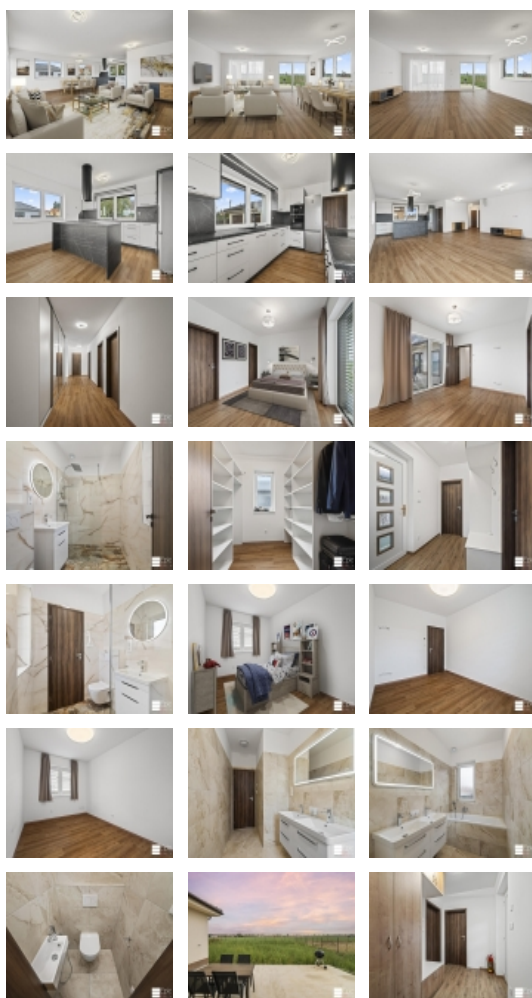

Prodej samostatného RD, 156 m², Hořín (okres Mělník)

Nabízíme prodej vyjimečné novostavby rodinného domu, 156m² +T+2G, Mělník - Hořín

ČÍSLO ZAKÁZKY: ER-84 TYP ZAKÁZKY: prodej

LOKALITA: Hořín (okres Mělník)

Nabízíme prodej vyjimečné novostavby rodinného domu, 156m² +T+2G, Mělník - Hořín

Hořín - malebná obec, kde každý den začíná i končí ptačím zpěvem. Tady čeká váš nový rodinný dům, který není jen stavbou z cihel a malty, ale místem, kde budete společně tvořit nezapomenutelné okamžiky.

Tato novostavba bude kolaudována během podzimu 2024. Díky zateplení 20cm tepelné izolace a podlahovému vytápění napájeným tepelným čerpadlem můžete očekávat nízké náklady a vysoký komfort bydlení. Elektricky poháněné exteriérové žaluzie nebo vstup na terasu přes HS portály tento pocit jen podtrhují.

Představte si: Vaše děti běhají po prostorné zahradě o rozloze 1169 m², kde mohou stavět bunkry, pořádat pikniky nebo se bavit u venkovního bazénu (ten prostor na něj tam skutečně je). Vy si užíváte šálek kávy na terase s výhledem na okolní zeleň, zatímco slunce zapadá za obzor. Je to život v harmonii, kde máte vše, co potřebujete, nadosah ruky.

156 m² užitné plochy nabízí komfort pro každého člena rodiny a světlé, prostorné pokoje, vytvoří prostředí, kde se každý bude cítit jako doma. Moderní kuchyně čeká na nedělní palačinky, obývací pokoj láká k rodinným večerům u krbu, a ložnice? Ta bude vaším soukromým útočištěm po náročném dni.

A teď si představte tu pohodlnost. Vaše dvě auta bez problémů zaparkují v velké garáži pro dvě vozidla, takže už nikdy nebudete řešit parkování nebo ranní škrabání skla. Zámková dlažba se právě dokončuje a i tento detail, tak bude bez starostí pro budoucí majitele.