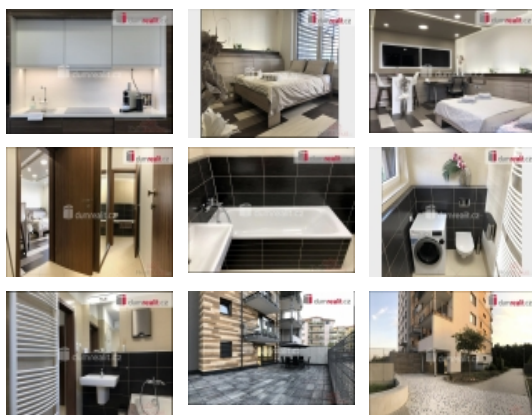

+ 5500kc veškeré poplatky včetně internetu, Dumrealit.cz Vám zprostředkuje pronájem moderního 1kk, 35m, který se nachází v přízemí domu v Padovské ulici v Horních Měcholupech. Byt je "chytrý" vše je ovládáno ipodem, světla, žaluzie atd. Je kompletně zařízený a vybavený, kuchyňský kout s myčkou, multifunkční troubou, dále jsou zde dvě tv s velkoplošnou obrazovkou, kabelová tv s 300 programy(nejsou v ceně) avysokorychlostní internet nejsou v ceně, postel v bytě je elektricky polohovatelná. Z pokoje je vstup na velice prostornou terasu 75m. V koupelně je vana, toaleta a pračka se sušičkou, na chodbě se nachází skříň. Byt je v klidné části Prahy, v sousedství Hostivařské přehrady, parku, golfového hřiště. Zastávka veřejné dopravy je pouze 5 minut. Prosim o kontaktování přes uvedený email, nebo formulář, aktuálně jsem mimo ČR. Ev. číslo: 631801. Energetický štítek: B (90 kWh/m<sup>2</sup>/rok).