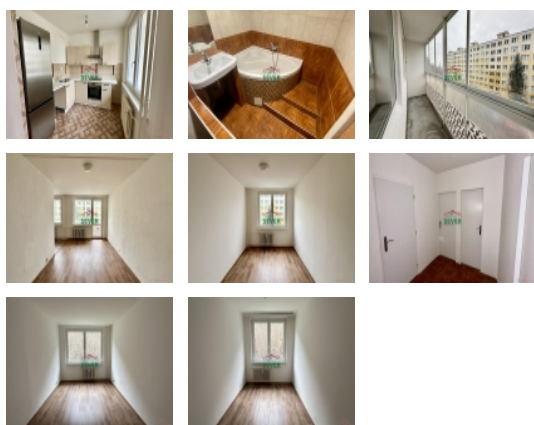

Prodej bytu 4+1, 0 m2, DV, Litvínov, Janov (okres Most), ul. Luční

Nemovitost nabízí

Nemovitosti SEVER s.r.o.

Josefa Skupy 2357, 434 01 Most