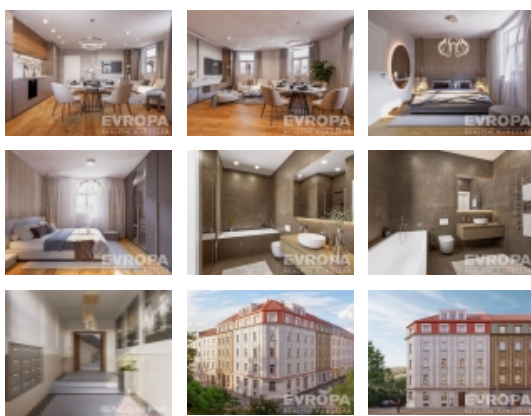

Prodej bytu 2+kk, 57 m2, OV, Praha 4, Michle, ul. Magistrů

Nemovitost nabízí

evropa services czech

U Zvonařky 358/10
Praha 2

Realitní makléř

Mobil: +420 721 710 818
jan.benes@rkevropa.cz

Prodej bytu 2+kk, 56,86m2 ve vysokém standardu

ČÍSLO ZAKÁZKY: BYT09 TYP ZAKÁZKY: prodej

LOKALITA: Praha 4, Michle, Magistrů

Prodej bytu 2+kk, 56,86m2 ve vysokém standardu

Nabízíme k prodeji byt o dispozici 2+kk, se sklepem 1,86m2, který se nachází v 3. nadzemním podlaží nového projektu Rohák u Botiče.

Provedení bytu je ve vysokém standardu, 3 vrstvé podlahy z pravého dřeva v obytných místnostech, koupelna s velkoformátovými keramickými obklady italské značky Graniti Fiandre. Součástí vybavení koupelny je také žebříkový radiátor a zařizovací předměty značky Vitra a Grohe. Byt je dále vybaven okny s izolačním troj-sklem.

Dům se nachází na nárožní parcele, kterou svírají ulice Magistrů a Pod Stárkou. Skvělou dopravní dostupnost zajišťuje tramvajová a autobusová zastávka umístěna jen pár kroků od domu. Plánovaná zastávka metr D na Náměstí Bratří Synků nabídne ještě lepší dostupnost centra města. Přilehlý park Jezerka a Tyršův vrch vybízejí k příjemným procházkám.

Skvělé zázemí pro rodinné bydlení zajišťuje základní a mateřská škola vzdálená pouze 4 minuty pěšky, dětská hřiště v okolí i Sokol Michle nabízející mnoho sportovních kroužků.

Okolní ulice nabízejí velkou škálu restaurací, barů, kaváren a divadel. Pokud zatoužíte po sportovním vyžití, v ulici Magistrů se nachází tenisový a beachvolejbalový klub.

Kolaudace 4Q/2025

CENA: (za nemovitost) **8 398 000,- Kč**

Informace o nemovitosti

Dispozice bytu	2+kk
Číslo podlaží v domě	3
Počet podlaží objektu	7
Celková podlahová plocha (m2)	57