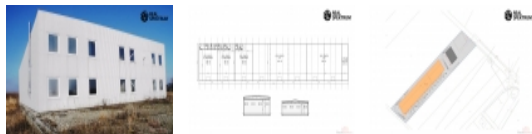

Prodej komerčního objektu : Výroba, Mikulovice (okres Znojmo)

Prodej skladového a výrobního areálu v Mikulovicích u Znojma

ČÍSLO ZAKÁZKY: N/RSB/2057 TYP ZAKÁZKY: prodej
1/24

LOKALITA: Mikulovice (okres Znojmo)

Prodej skladového a výrobního areálu v Mikulovicích u Znojma

V zastoupení majitele nabízíme ke koupi zateplenou skladovou a výrobní halu o výměře užitné plochy cca 628m² a volné plochy o celkové výměře 11.811m² v obci Mikulovice asi 15km od Znojma. Užitná plocha haly cca 600m² + administrativní plocha cca 32m² a sociální zázemí, možnost vytápění, bezproblémový přístup kamionové dopravy.

3 vjezdy do haly sekčními rolovacími vraty

Světlá výška haly 5m

Vjezdová vrata 4,28m

Plyn, elektřina - trafostanice, voda, kanalizace - jímka.

Část plochy před halou je zpevněná cca 930m²

Další možnost rozšíření zástavby na volných pozemcích

Dle územního plánu se jedná o plochy výroby a skladování

CENA: (za nemovitost) **16 500 000,- Kč**

Informace o nemovitosti

Druh objektu	skeletová
Stav objektu	velmi dobrý
Energetická třída	G - Mimořádně nevhodná
Účel budovy	Výroba
Užitná plocha (m²)	628