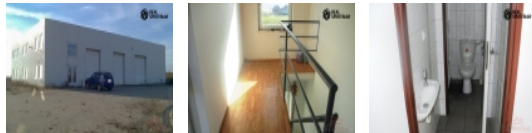

Prodej komerčního objektu : Výroba, Mikulovice (okres Znojmo)

Prodej skladového a výrobního areálu v Mikulovicích u Znojma

ČÍSLO ZAKÁZKY: N/RSB/2057 TYP ZAKÁZKY: prodej
1/24

LOKALITA: Mikulovice (okres Znojmo)

Prodej skladového a výrobního areálu v Mikulovicích u Znojma

V zastoupení majitele nabízíme ke koupi zateplenou skladovou a výrobní halu o výměře užitné plochy cca 628m² a volné plochy o celkové výměře 11.811m² v obci Mikulovice asi 15km od Znojma. Užitná plocha haly cca 600m² + administrativní plocha cca 32m² a sociální zázemí, možnost vytápění, bezproblémový přístup kamionové dopravy.

3 vjezdy do haly sekčními rolovacími vraty

Světlá výška haly 5m

Vjezdová vrata 4,28m

Plyn, elektřina - trafostanice, voda, kanalizace - jímka.

Část plochy před halou je zpevněná cca 930m²

Další možnost rozšíření zástavby na volných pozemcích

Dle územního plánu se jedná o plochy výroby a skladování

CENA: (za nemovitost) **16 500 000,- Kč**

Informace o nemovitosti

Druh objektu	skeletová
Stav objektu	velmi dobrý
Energetická třída	G - Mimořádně nevhodná
Účel budovy	Výroba
Užitná plocha (m²)	628