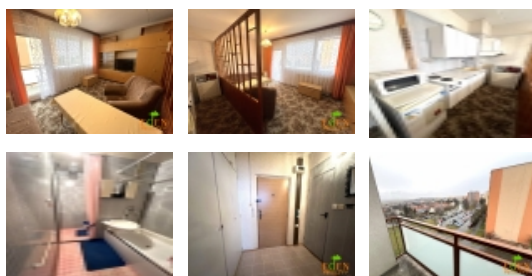

Pronájem bytu 1+kk, 34 m2, OV, Plzeň, Bolevec (okres Plzeň-město), ul. Jesenická - exkluzivně

Kompletně zařízený byt 1+kk+L, PM-Bolevec

ČÍSLO ZAKÁZKY: 712162 TYP ZAKÁZKY: pronájem

LOKALITA: Plzeň, Bolevec (okres Plzeň-město),
Jesenická

Kompletně zařízený byt 1+kk+L, PM-Bolevec

Kompletně zařízená garsoniéra, v 5 patře revitalizovaného panelového domu, velká lodžie s malebným výhledem na starý Bolevec a do širokého okolí. Možnost parkování před domem a na přilehlém parkovišti. Vhodné pro 1 či 2 osoby. Vybaveno kuchyňskou linkou, lednicí, po dohodě i pračkou, mikrovlnou troubou dále jsou zde úložné skříně, sedací souprava. Podlaha kryta kobercem. Koupelna s vanou a toaletou, umakartové jádro, KTV zavedena, lze aktivovat internet. K ceně nájmu nutno připočítat náklady na služby 2.000,-Kč, elektřina bude převedena na nájemce. Kauce 12.000,-Kč, provize RK 12.000,-Kč. Průkaz energetické náročnosti třída G (průkaz nebyl dodán).

CENA: (za měsíc) **10 000,- Kč**