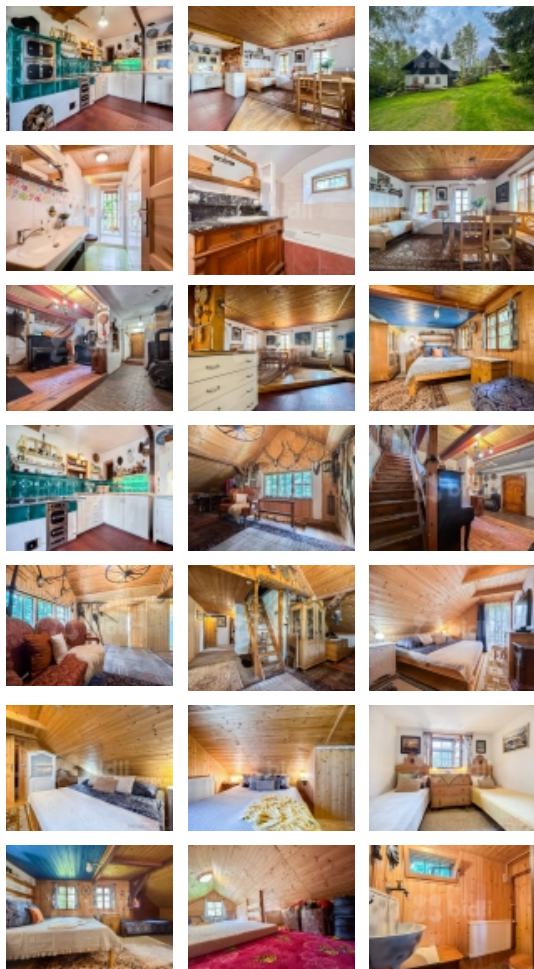

### Prodej chalupy. Říčky - Orlické Hory.

Dovolujeme si Vám nabídnout chalupu v krásné, chráněné krajinné oblasti - vedenou na katastru jako rodinný dům - s příjezdovou cestou a ničím a nikým nerušeným výhledem do Jůlínčina údolí v obci Říčky v Orlických horách. Celý dům procházel během let rekonstrukcí, má novou elektřinu, střechu, a z větší části je zateplený. Odpad sveden do septiku, voda z vlastního vrtu. Vytápění je řešeno kachlovými kamny s výměníkem s rozvody do ústředního topení a bojleru. Je možnost přitápet si i keramickými přímotopy, je zde i noční proud. U domu můžete parkovat několika auty a zahrada o velikosti 2331 m<sup>2</sup> je prostorem, kde je bazén, kryté venkovní posezení, udírna, kůlna na dřevo a zahradní nářadí. Pro děti jsou k dispozici prolézačky a houpačky. V suterénu domu je vstupní hala, kde lze odkládat lyže a boty, a je zde WC s umyvadlem. V navazující hale je prostor na další posezení u kamen, koupelna s vanou, vstup do velké dílny s východem do zahrady a sklep. V kuchyni spojené s obývacím pokojem jsou dominantou kachlová kamna s výměníkem, rohová kuchyňská linka, s pracovním pultem u okna, a velký na míru dělaný dřevěný stůl a lavice, a je zde prostor pro gauč i postel. V kuchyni je myčka, sporák, lednice. Po dřevěných schodech se dostaneme do 1NP, kde je další prostor na posezení třeba s knihou, nebo kulečnick, koupelna se sprchovým koutem a WC. Je zde pět neprůchozích pokojů a jeden podkroví (hanb alka), která poskytuje útočiště na spaní a hraní pro 4 až 5 dětí. V chalupě lze tedy ubytovat, pokud by měla být určena na pronájem 12 dospělých a dětí. Dům má tedy dvě koupelny a dvě WC. Dům nemá ještě vypracován energetický štítek, proto je inzerován v G. Tato nemovitost je vhodná k trvalému bydlení, nebo rekreaci pro více generační rodinu, případně k rekreačnímu pronájmu. Říčky v Orlických horách jsou obec, která se nachází v okrese Rychnov nad Kněžnou v Královéhradeckém kraji. Rozkládá se v Orlických horách, na svazích Zakletého, Pustého a Anenského vrchu. Žije zde 105 stálých obyvatel. Přímo v obci se nachází moderní lyžařský areál Ski centrum Říčky se čtyřsedačkovou lanovkou a snowparkem, v létě láká k cykloturistice návštěvě řady výletních cílů. Doporučuji prohlídku.