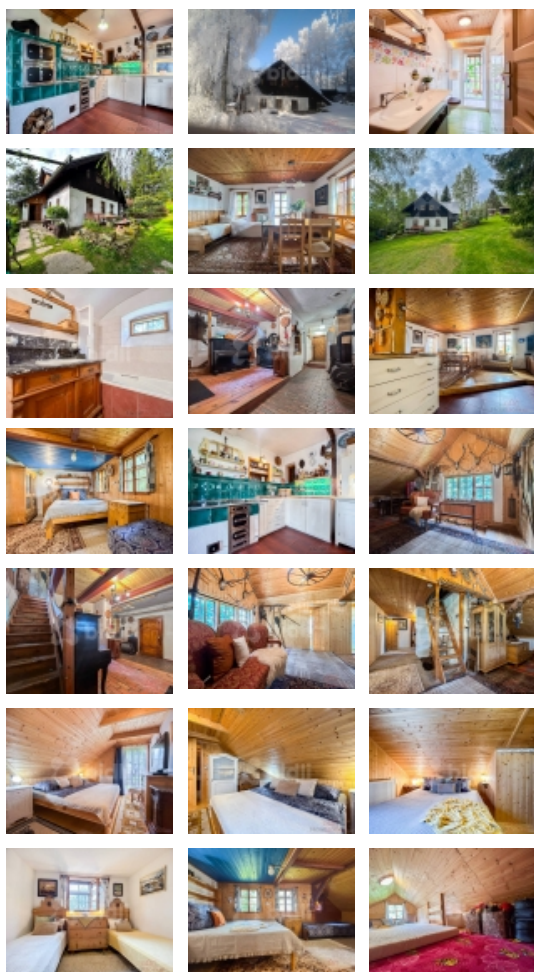

Prodej domu. Říčky - Orlické Hory.

Dovolujeme si Vám nabídnout dům, chalupu v krásné, chráněné krajinné oblasti - vedenou na katastru jako rodinný dům - s příjezdovou cestou a ničím a nikým nerušeným výhledem do Jůlinčina údolí v obci Říčky v Orlických horách. Celý dům procházel během let rekonstrukcí, má novou elektřinu, střechu, a z větší části je zateplený. Odpad sveden do septiku, voda z vlastního vrtu. Vytápění je řešeno kachlovými kamny s výměníkem s rozvody do ústředního topení a bojleru. Je možnost přitápět si i keramickými přímotopy, je zde i noční proud. U domu můžete parkovat několika auty a zahrada o velikosti 2331 m2 je prostorem, kde je bazén, kryté venkovní posezení, udírna, kůlna na dřevo a zahradní náradí. Pro děti jsou k dispozici prolézačky a houpačky. V suterénu domu je vstupní hala, kde lze odkládat lyže a boty, a je zde WC s umyvadlem. V navazující hale je prostor na další posezení u kamen, koupelna s vanou, vstup do velké dílny s východem do zahrady a sklep. V kuchyni spojené s obývacím pokojem jsou dominantou kachlová kamna s výměníkem, rohová kuchyňská linka, s pracovním pultem u okna, a velký na míru dělaný dřevěný stůl a lavice, a je zde prostor pro gauč i postel. V kuchyni je myčka, sporák, lednice. Po dřevěných schodech se dostaneme do 1NP, kde je další prostor na posezení třeba s knihou, nebo kulečnick, koupelna se sprchovým koutem a WC. Je zde pět neprůchozích pokojů a jeden podkroví (hanb alka), která poskytuje útočiště na spaní a hraní pro 4 až 5 dětí. V domě lze tedy ubytovat, pokud by měla být určena na pronájem 12 dospělých a dětí. Dům má tedy dvě koupelny a dvě WC. Dům nemá ještě vypracován energetický štítek, proto je inzerován v G. Tato nemovitost je vhodná k trvalému bydlení, nebo rekreaci pro více generační rodinu, případně k rekreačnímu pronájmu. Říčky v Orlických horách jsou obec, která se nachází v okrese Rychnov nad Kněžnou v Královéhradeckém kraji. Rozkládá se v Orlických horách, na svazích Zakletého, Pustého a Anenského vrchu. Žije zde 105 stálých obyvatel. Přímo v obci se nachází moderní lyžařský areál Ski centrum Říčky se čtyřsedačkovou lanovkou a snowparkem, v létě láká k cykloturistice návštěvě řady výletních cílů. Doporučuji prohlídku.