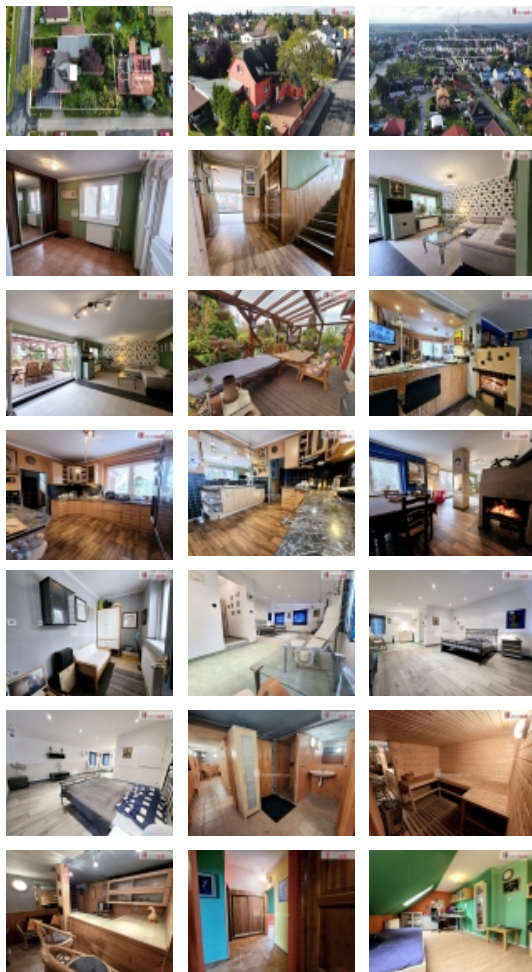

V prvním podlaží domu najdeme obývací pokoj s jídelnou (prostor má vlastní krb), jenž navazuje na samostatnou kuchyň. Z té však je díky barovému pultu vidět přímo do obývací části a jídelny. Dále zde je koupelna (sprchový kout) s WC. V obývacím pokoji zajišťují dostatek světla velká francouzská okna s výhledem na zastřešenou terasu a již vzrostlou zahradu.

V přízemí se také nachází pracovna, a velkorysý pokoj pro hosty. Z domu vede přímý vstup do garáže. Pokud ke svému životu potřebujete opravdu hodně místa, pak Vás jistě potěší další velkoprostorová místnost. Ta v současné době slouží, jako odpočinková zóna, kde najdeme vířivku, krb s posezením a malou posilovnu. Dovedu si představit, že nový majitel zde bude moci vytvořit zázemí pro domácí podnikání, a nebo ponechat relax zónu, která jistě přinese také spoustu radosti. Odsud nás poschodí dovede do suterénu. Ani zde se nebudete nudit. Je zde vybudovaný bar s posezením, sauna, sprcha a toaleta. Mj. je zde i technické zázemí domu.

Ve druhém podlaží najdeme ložnici (s vlastním krbem), která se propojila s obývací částí. Tyto prostory lze přepažit a vzniknou tak dvě samostatné místnosti. V patře je také další samostatná pracovna, ze které může vzniknout například dětský pokoj. V horní koupelně najdeme mimo sprchového koutu a toalety, také vanu. Obě koupelny v domě mají podlahové vytápění. V patře je vybudováno