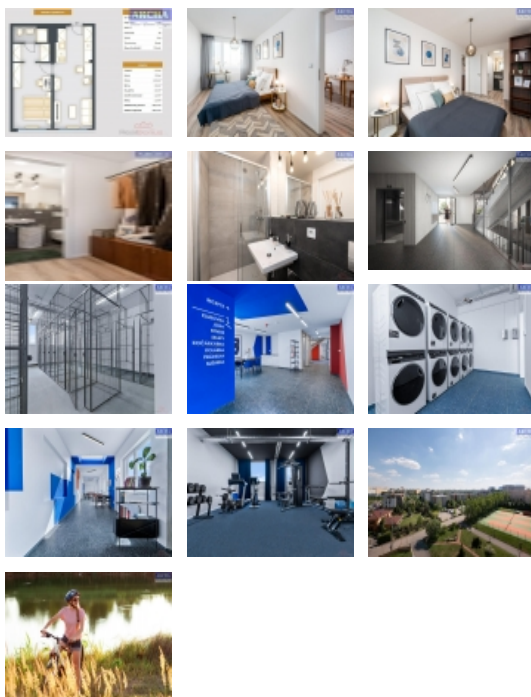

Dispozice: 2+kk

Podlahová plocha: 47,5 m²

Podlaží: 2

Výtah: ano

Sklep: 1,5 m²

Stav jednotky: fit out

Koupě bytu je možná ihned.

Financování koupě bytu hypotékou Vám rádi zajistíme.

Další prostor skýtá pochozí střecha jako vyhlídková terasa a místo k odpočinku. Jednotka ve standardu Fit out je dokončena pouze do finálních povrchů včetně sanity a obsahuje přípravné body pro kuchyni. Včasnou koupí získáte možnost vybrat si z několika dokončovacích standardů.

Praha 4 - Chodov, to je adresa, kde budete mít dobrý pocit z bytí. Ruch města zde pomalu ustupuje přírodě a rodinné atmosféře místních podniků.

Dálnice D1 a Metro C však zaručuje bezproblémovou dopravu po celé Praze. Přímo u domu leží autobusová zastávka, odkud se za 9 minut dostanete na Metro C - Chodov, vzdálené 15 minut jízdy Metrem od stanice Hlavního nádraží.

5 minut autem to zabere do Nákupního centra Chodov, zde najdete 300 obchodů a to z něho dělá největší nákupní centrum v Česku. Samozřejmostí jsou prvotřídní služby, stylové restaurace, kavárny nebo kino.

Provizi neplatíte

ARCHA realitní kancelář

PRAHA

Telefon: 737851059, 702072257, 608135458

Email: archa-life@seznam.cz

Dat.sch.: 4td8nr3

www.facebook.com/nemovitosti.archa

www.twitter.com/archa_life

www.instagram.com/nemovitosti_archa

www.archa-rk.cz

Nemovitost nabízí

ARCHA realitní kancelář