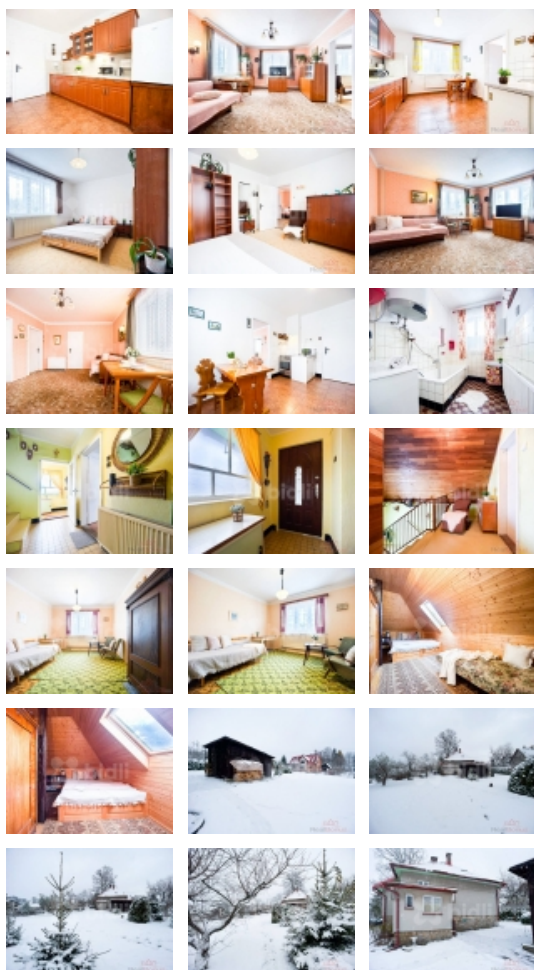

Informace o nemovitosti

Druh objektu	cihlová
Stav objektu	dobrý