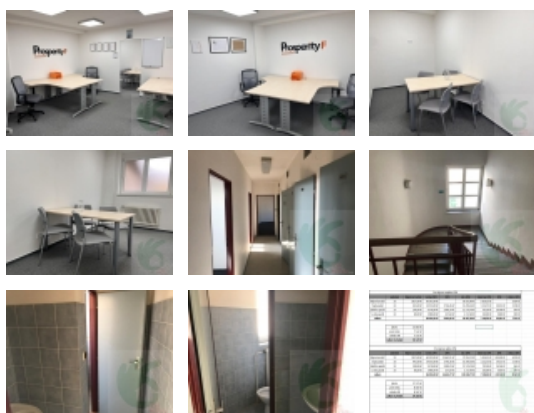

Nemovitost nabízí

Brokers' Team

Dr. E. Beneše 1480
277 11 Neratovice