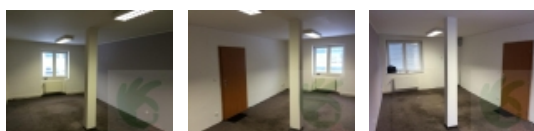

Pronájem komerčního objektu : Administrativní b., Mělník

Podlaží	Plocha (m2)	Užitná plocha (m2)	Užitná plocha (m2)
1	26	26	26
2	26	26	26
3	26	26	26
Celkem	78	78	78

Pronájem kanceláře 26m2, Pražská ul. Mělník

ČÍSLO ZAKÁZKY: 1761 TYP ZAKÁZKY: pronájem

LOKALITA: Mělník, Pražská

Pronájem kanceláře 26m2, Pražská ul. Mělník

Exkluzivně si Vám dovoluji nabídnout samostatný kancelářský prostor o velikosti 26m2, v prvním patře (2NP) vily objektu bývalého Agropodniku, v blízkosti centra Mělníka, na adrese: Pražská č.p. 530, Mělník. Nebytový prostor je vhodný pro malou provozovnu / kancelář. Dále Vám můžeme nabídnout parkovací.

Prostor bude k dispozici po předchozí od srpna 2024.

Vaše realitní makléřka s osobním přístupem, specialista na Mělník, Neratovice a okolí...

CENA: (za m2 / rok) **1 827,- Kč**

Nemovitost nabízí

Brokers' Team

Dr. E. Beneše 1480
277 11 Neratovice