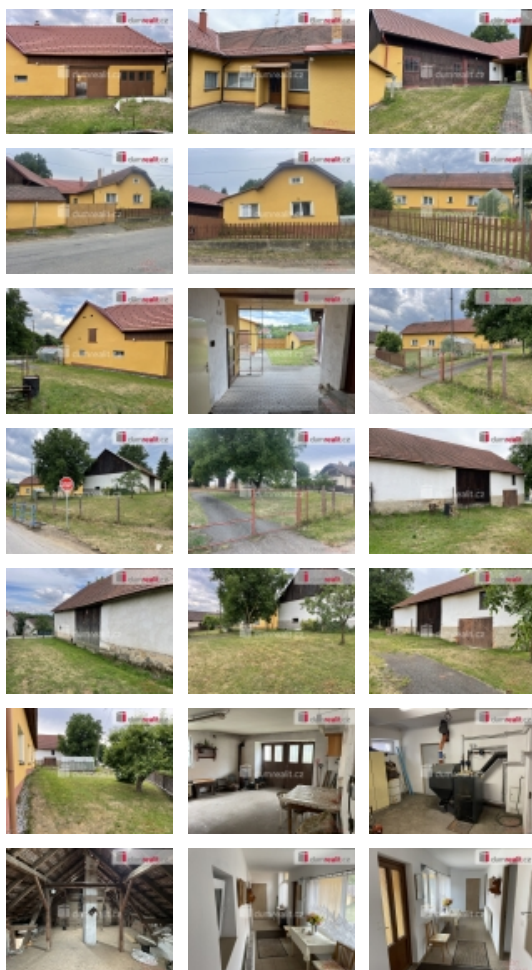

Prodej samostatného RD, 550 m², Moraveč (okres Pelhřimov)

dumrealit.cz[®]

Prodej samostatného RD, 550 m², Moraveč (okres Pelhřimov)

ČÍSLO ZAKÁZKY: 649553 TYP ZAKÁZKY: prodej

LOKALITA: Moraveč (okres Pelhřimov)

Prodej samostatného RD, 550 m², Moraveč (okres Pelhřimov)

Dumrealit.cz Vám zprostředkuje prodej bývalé zemědělské usedlosti v obci Moraveč, okres Pelhřimov. Objekt prošel v průběhu let 2014 - 2019 částečnou modernizací (plastová okna, střešní krytina, venkovní fasáda domu, automatický kotel s násypkou na tuhá paliva, částečná modernizace rozvodů elektro). Obytná část má dispozici 3+1 a je částečně podsklepena. Voda do objektu přivedena z obecního vodovodu, splašková voda svedena do obecní kanalizace. Vytápění domu řešeno automatickým kotlem na tuhá paliva s rozvodem do radiátorů. Součástí prodeje je příslušenství 2 x sklep, 2 x stodola, garáž, technická místnost - dílna, 2 x půda. Celý pozemek je oplocen s možností dvou vjezdů z obecní komunikace. Zemědělské pozemky k usedlosti již nejsou k dispozici. Občanská vybavenost v Nové Cerekvi ve vzdálenosti 3 km, Pelhřimov 13 km, Pacov 12 km, Humpolec, nájezd D1 35 km.

Prodej samostatného RD, 550 m2, Moraveč (okres Pelhřimov)

Nemovitost nabízí

dumrealit.cz

Vlastní pozemek (m2)	1699
Umístění objektu	centrum
Počet míst k parkování	5
Zastavěná plocha (m2)	366
Užitná plocha (m2)	550
Poloha objektu	samostatný