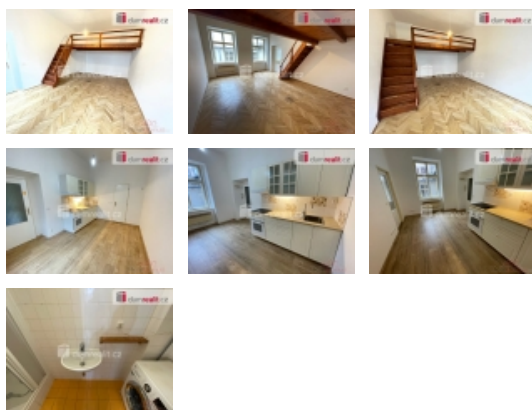

Nemovitost nabízí

dumrealit.cz

Informace o nemovitosti

Dispozice bytu	2+kk
Číslo podlaží v domě	2
Počet podlaží objektu	5
Celková podlahová plocha (m²)	41
Druh objektu	cihlová
Stav objektu	po rekonstrukci
Energetická třída	G - Mimořádně nevhodná
Vlastnictví	osobní
Vybaveno	Nezařazeno
Užitná plocha (m²)	41