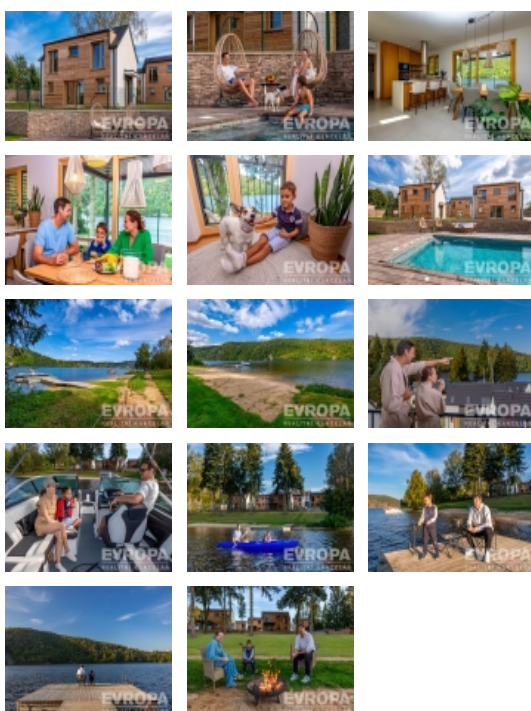

Nemovitost nabízí

evropa services czech

U Zvonařky 358/10
Praha 2