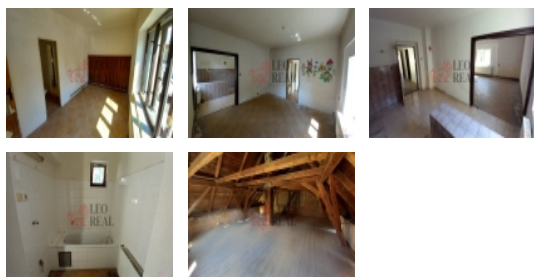

Prodej samostatného RD, 150 m2, Polepy, Encovany (okres Litoměřice)

Prodej RD, Encovany - Polepy.

ČÍSLO ZAKÁZKY: 24090501 TYP ZAKÁZKY: prodej

LOKALITA: Polepy, Encovany (okres Litoměřice)

Prodej RD, Encovany - Polepy.

Kontakt, prosím, výhradně prostřednictvím formuláře pod inzerátem. □

Prodáváme rodinný dům v obci Encovany. Dispozice v přízemí je 2+1, půda je pochozí vysoká, ideální pro vybudování obytného podkroví, dům je částečně podsklepen. Obytná plocha má výměru cca 150m2, pozemek má 340m2. Dům určený k rekonstrukci. Voda a elektřina připojena, plynová přípojka přímo na pozemku. Pro více informací a domluvení prohlídky nás kontaktujte.

CENA: (za nemovitost) **1 780 000,- Kč**

Nemovitost nabízí

LeoReal spol. s r.o.

Blatnická 4219/4
62800 Brno