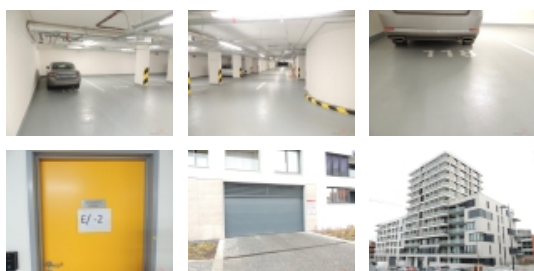

Pronájem, Praha 3, Žižkov - exkluzivně

Pronájem širokého garážového stání 19 m², Praha 3 Žižkov.

ČÍSLO ZAKÁZKY: 16 TYP ZAKÁZKY: pronájem

LOKALITA: Praha 3, Žižkov, Šrámkové

Pronájem širokého garážového stání 19 m², Praha 3 Žižkov.

Nabízíme poblíž Basilejského náměstí pronájem garážového stání v podzemní garáži projektu Rezidence Parková čtvrť, uprostřed Žižkova. Garážové stání je umístěno v -2. podlaží bytového domu a vzhledem ke krajnímu širokému stání má velikost 19 m². Vjezdová vrata do garáží jsou na dálkové ovládnání. Cena pronájmu včetně všech poplatků činí 3.000,-Kč/měsíc. K dispozici ihned. Vhodné i pro větší SUV do výšky 2 m.