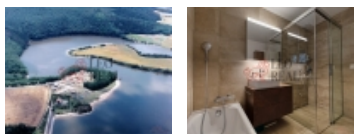

Prodej samostatného RD, 90 m², Výrovce (okres Znojmo)

Nemovitost nabízí

LeoReal spol. s r.o.

Blatnická 4219/4
62800 Brno

Realitní makléř

Jana Sedláčková

Mobil: +420 777 073 038

jana.puklovaa@seznam.cz

Výrovce, chata, 2+1, zahrádka, parkovací stání, CP 599m²

ČÍSLO ZAKÁZKY: 202507 TYP ZAKÁZKY: prodej

LOKALITA: Výrovce (okres Znojmo)

Výrovce, chata, 2+1, zahrádka, parkovací stání, CP 599m²

Nabízíme Vám k prodeji v obci Výrovce dům, který prošel rekonstrukcí, dispozičně je veden jako 2+1, je napojen na veškeré IS, k domu náleží parkovací stání, zahrádka, kde je možnost posezení a grilování.

Pro více informací neváhejte a volejte makléře.

PENB nebyl dodán, inzerujeme třídu G.

Foto je ilustrační.

CENA: (za nemovitost) **2 699 000,- Kč**

Informace o nemovitosti

Počet podlaží objektu	1
Druh objektu	smíšená
Stav objektu	dobrý
Energetická třída	G - Mimořádně nevhodná
Vlastní pozemek (m²)	599
Umístění objektu	klidná část obce
Odpad	Městská kanalizace
Plyn	Zaveden
Počet míst k parkování	1
Užitná plocha (m²)	90
Poloha objektu	samostatný