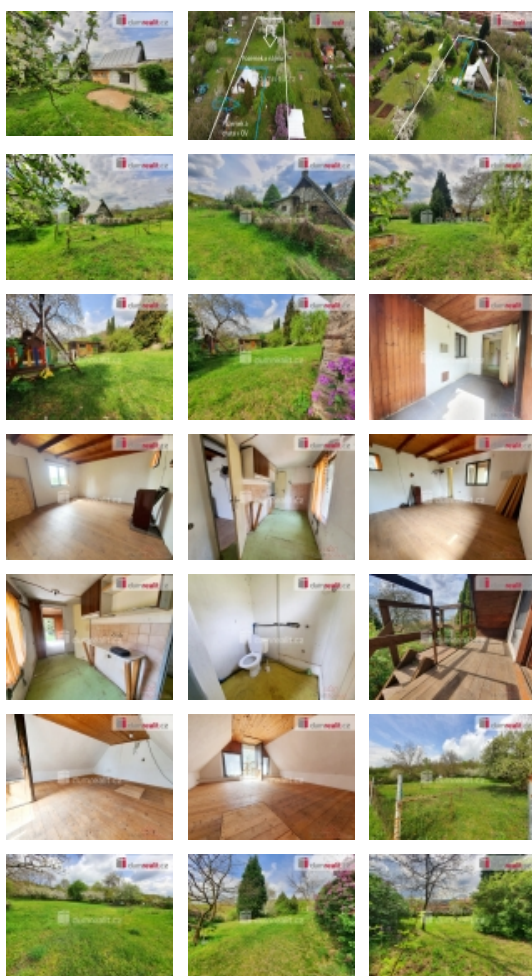

Informace o nemovitosti

Počet podlaží objektu	2
Druh objektu	smíšená
Stav objektu	dobry
Energetická třída	G - Mimořádně ne hospodárná
Vlastní pozemek (m2)	1898