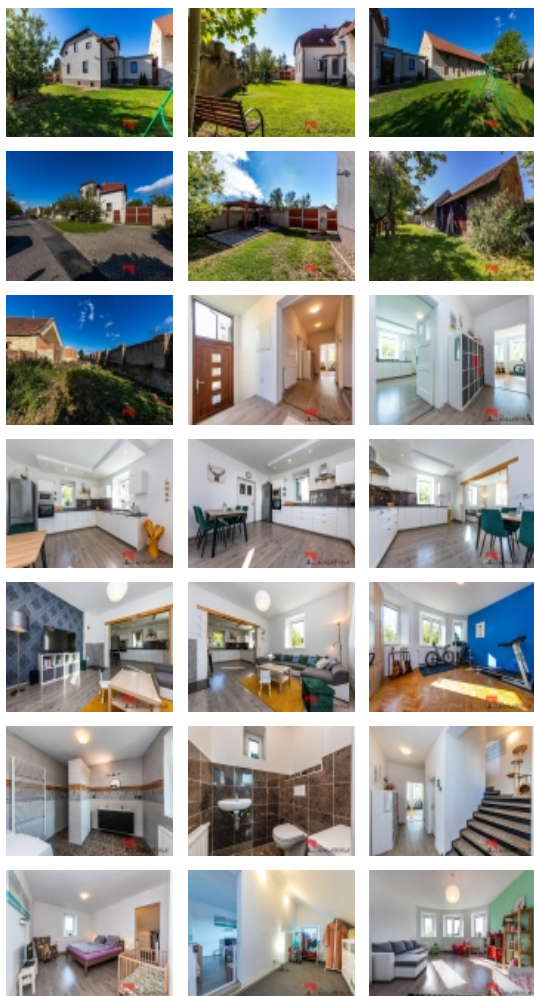

Prodej samostatného RD, 0 m2, Ledčice (okres Mělník)

Prodej moderně řešené prvorepublikové vily 4+1, v obci Ledčice okr. Mělník

ČÍSLO ZAKÁZKY: 118 TYP ZAKÁZKY: prodej

LOKALITA: Ledčice (okres Mělník)

Prodej moderně řešené prvorepublikové vily 4+1, v obci Ledčice okr. Mělník