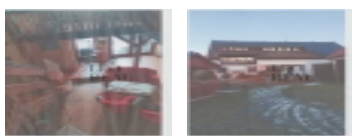

Prodej samostatného RD, 410 m2, Měrunice (okres Teplice)

Nemovitost nabízí

LeoReal spol. s r.o.

Blatnická 4219/4
62800 Brno