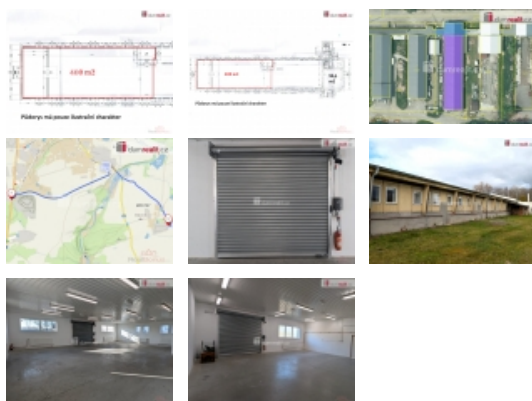

Pronájem skladovacích prostor, Kaplice, Mostky (okres Český Krumlov)

dumrealit.cz®

Pronájem skladovacích prostor, Kaplice, Mostky (okres Český Krumlov)

ČÍSLO ZAKÁZKY: 650734 TYP ZAKÁZKY: pronájem

LOKALITA: Kaplice, Mostky (okres Český Krumlov)

Pronájem skladovacích prostor, Kaplice, Mostky (okres Český Krumlov)

+ DPH, + energie. Jeden měsíční nájem odměna RK., Dumrealit.cz Vám zprostředkuje pronájem skladovacího prostoru v hale o rozloze cca 400 m, v Mostkách u Kaplice, jen 4 km od dopravní tepny E55 a 9km od dálnice D3.

Jedná se o udržovanou, zateplenou, před cca třemi roky zrekonstruovanou halu o zastavěné ploše 1189 m, kde je v její jižní části k dispozici prostor o podlahové ploše cca 400 m se samostatným vjezdem sekvenčními vraty o výšce ... a šířce 3m. Výška stropů 3,16 m, podlaha betonová. Prostor je demontovatelnou příčkou rozdělen na dvě části v poměru cca 1:3, viz půdorys. Vytápění ústřední na tuhá paliva. Elektřiny dostatek, areál má vlastní trafostanici.

Bezproblémové parkování v areálu, dopravní obslužnost těžkou nákladní technikou možná.

Jeden nájem odměna RK. Ev. číslo: 650120. Energetický štítek: E (265 kWh/m²/rok).

CENA: (za měsíc) **20 000,- Kč**

Informace o nemovitosti

Druh objektu	smíšená
Stav objektu	velmi dobrý
Energetická třída	E - Nehospodárná
Umístění objektu	sídlíště

Nemovitost nabízí

dumrealit.cz