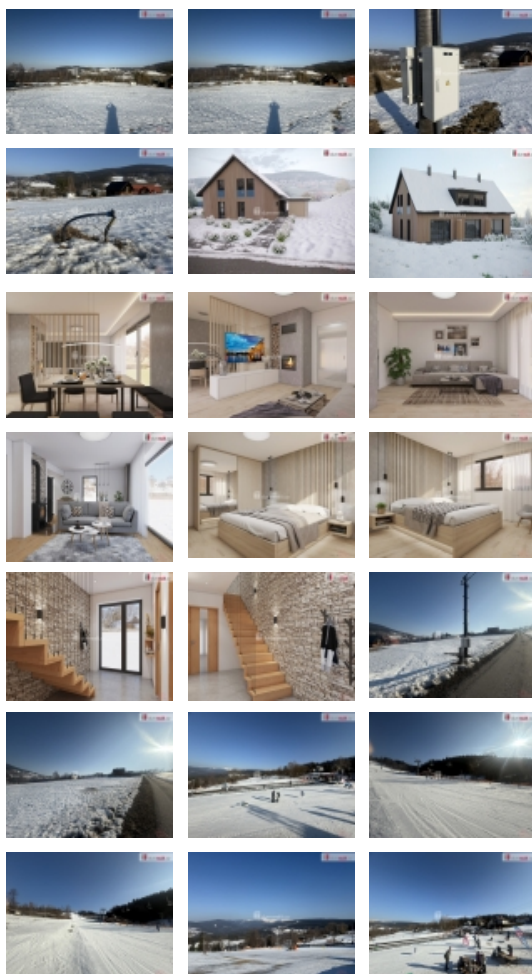

Prodej pozemku , určený k výstavbě RD, Benecko (okres Semily)

Včetně právního, realitního a kompletního servisu., Exkluzivní nabídka prodeje stavebního pozemku s projektem a vydaným stavebním povolením v katastrálním území Benecko - část obce Mrklov, Krkonoše. Nabízíme ke koupi stavební pozemek v malebné obci Mrklov na Benecku, v srdci Krkonoš. Tento exkluzivní projekt se stavebním povolením je jedinečnou příležitostí pro investory, kteří hledají výnosnou a atraktivní investici v jednom z nejvyhledávanějších míst České republiky. Lokalita: Obec Mrklov, Benecko Krkonoše, klidná a atraktivní část s nádhernými výhledy na okolní krajinu. Projektová dokumentace a stavební povolení: Plně připravený projekt pro zahájení výstavby ihned. Plánovaná stavba: Novostavba zahrnující tři samostatné mezonetové apartmány, každý s přímým přístupem na terasu a k pozemku. Obytná plocha: Každý apartmán nabízí prostorných 108 m obytné plochy. Dispozice: Moderní a funkční uspořádání jednotek s důrazem na maximální komfort a využití prostoru. Inovativní prvky: Stavební i designové prvky interiéru a exteriéru odpovídající nejnovějším trendům a standardům. Výhody investice: Lukrativní lokalita: Benecko je oblíbenou destinací pro turisty, milovníky hor a zimních i letních aktivit. Výnos z pronájmu nebo prodeje: Ideální pro krátkodobé rekreační pronájmy nebo následnou výstavbu a prodej jednotlivých jednotek. Možnost okamžité realizace: Díky připravené projektové dokumentaci a stavebnímu povolení lze ihned zahájit výstavbu. Tento projekt představuje top nabídku pro ty, kteří hledají jedinečnou příležitost k výstavbě a následnému zisku v srdci Krkonoš. Pro více informací a sjednání osobní schůzky nás neváhejte kontaktovat. Začněte realizovat svůj investiční záměr již dnes! Ev. číslo: 650134. Energetický štítek: B