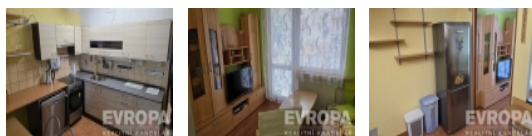

Prodej bytu 1+1, 38 m², OV, Chvaletice (okres Pardubice), ul. U Kulturního domu

Byt 1+1 s balkonem, 38 m, Chvaletice

ČÍSLO ZAKÁZKY: 939132 TYP ZAKÁZKY: prodej

LOKALITA: Chvaletice (okres Pardubice), U Kulturního domu

Byt 1+1 s balkonem, 38 m, Chvaletice

Exkluzivně Vám nabízíme byt 1+1 (38,1 m) s balkonem v 1. patře. K bytu náleží samostatný sklad na chodbě 2,5 m a sklepní koje 2 m. Dům je zateplený, po rekonstrukci balkonu. Byt má dále nová plastová okna a klimatizaci. Dálkové topení z elektrárny Chvaletice. Byt zůstává zařízený nábytkem kuchyň, lednice, myčka, pračka.

Byt se nachází ve městě Chvaletice s plnou občanskou vybaveností, 15 kilometrů od Kolína a 25 kilometrů od Pardubic.

Jedná se o skvělou investici na pronájem.

Doporučujeme osobní prohlídku.
Pro více informací kontaktujte makléře.

CENA: (za nemovitost) **1 900 000,- Kč**

Informace o nemovitosti

Dispozice bytu	1+1
Číslo podlaží v domě	2
Počet podlaží objektu	9
Celková podlahová plocha (m²)	38
Druh objektu	panelová
Stav objektu	velmi dobrý
Energetická třída	G - Mimořádně neekonomická
Vlastnictví	osobní
Vybaveno	Nezařízeno
Odpad	Městská kanalizace
Plyn	Zaveden
Užitná plocha (m²)	38
Počet bytů - celkem	40

Nemovitost nabízí

evropa services czech

U Zvonařky 358/10
Praha 2