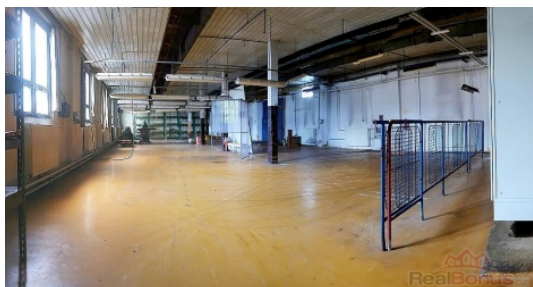

Pronájem komerčního objektu : Sklad, Beroun, Beroun-Město

Nemovitost nabízí

ARCHA - průmyslová kancelář spol s.r.o.

Praha 5 - Košíře, BUSINESS CENTRUM KLAMOVSKA, Plzeňská 155/113, PSČ 15000

Realitní makléř

ČERNÝ Pavel

Mobil: +420 608 827 778

archa.sklady@seznam.cz

Nájem haly od 700 do 1.100 m², přízemí - Beroun

ČÍSLO ZAKÁZKY: 2695 TYP ZAKÁZKY: pronájem

LOKALITA: Beroun, Beroun-Město, Tovární

Nájem haly od 700 do 1.100 m², přízemí - Beroun

Nabízíme do nájmu dílenské, skladové a víceúčelové plochy v průmyslovém areálu v Berouně,

Velikost: Dílna, sklad 700 až 1100 m²
Kanceláře, školící sál až 100 m²

Cena nájmu sklad: 155,-Kč/m²/měsíc

Cena nájmu Kancelář: 180,-Kč/m²/měsíc

Dílenské prostory, sklady se nacházejí v přízemí, vjezdové, bez rampy. Prostory členěny dle dosavadního využití (svařovna, elektro dílna, sklady drobného materiálu a pod.) . Vhodné jak pro výrobu, tak pro sklady - vše vytápěno. Kanceláře, Dělitelné na samostatné celky s kanceláři. K dispozici sociální zázemí, voda, sprchy. Trafo více jak 1 mVA, rozvod 400V. Dále nevyužitá jídelna a hlavní společenský sál - vhodné pro cvičení, tanec, umělecké obory, výuka, vývařovna a třeba šicí dílny ...
Nájem možný ihned. Úpravy dle vzájemné dohody.

ARCHA - průmyslová kancelář (Praha, Beroun)
Pavel Černý

CENA: (za m² / měsíc) **155,- Kč**

Informace o nemovitosti

Číslo podlaží v domě	1
Počet podlaží objektu	1
Druh objektu	smíšená
Stav objektu	dobrý
Umístění objektu	centrum
Vybaveno	Částečně zařízeno
Topení	Ústřední - dálkové
Elektřina	230 V
Plyn	Zaveden
Připojení na internet	Jiné
Účel budovy	Sklad