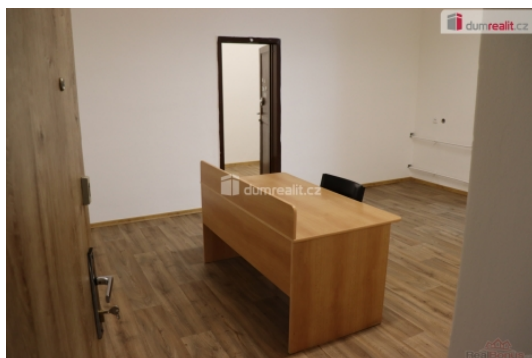

Pronájem obchodních prostor, Břeclav

dumrealit.cz®