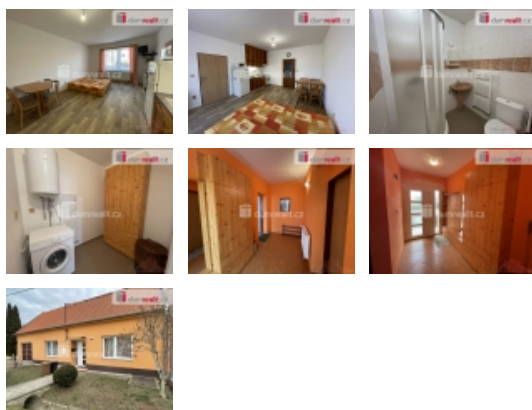

Nemovitost nabízí

dumrealit.cz