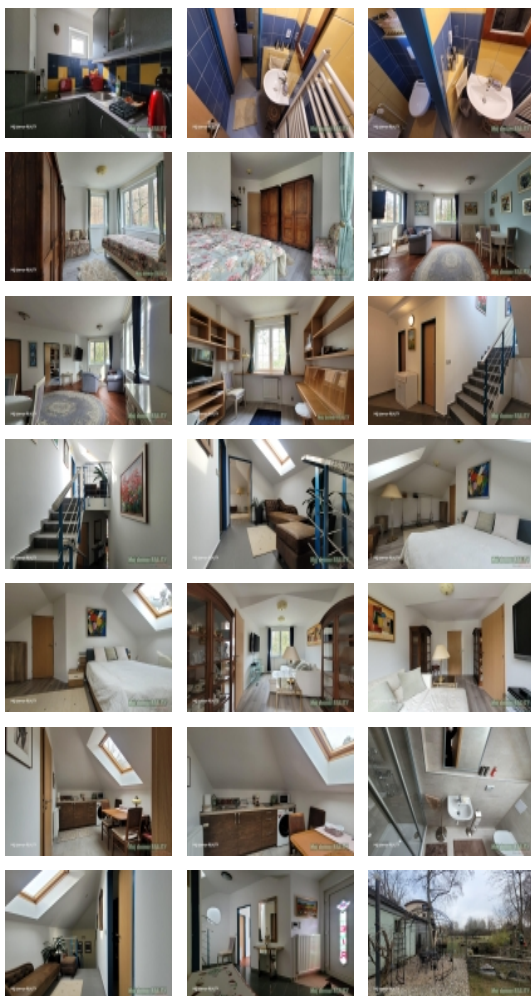

Nemovitost nabízí

Můj domov REALITY s.r.o.

Prosecká 527/24, Praha 8 - Libeň.