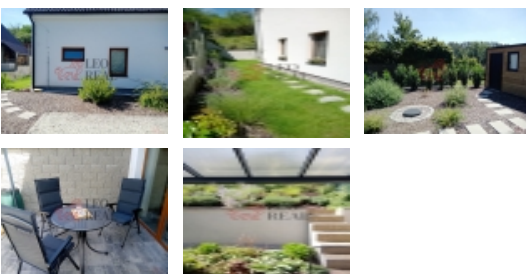

Prodej bytu 3+kk, 0 m2, OV, Slaný, Kvíc (okres Kladno), ul. Na Chmelnici

Nemovitost nabízí

LeoReal spol. s r.o.

Blatnická 4219/4
62800 Brno