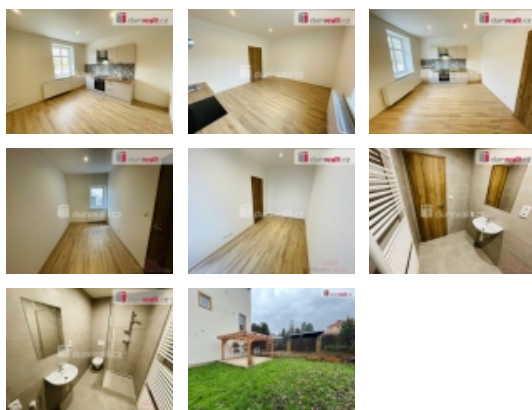

Pronájem bytu 2+kk, 40 m², OV, Jílové (okres Děčín), ul. Mírové nám.

+poplatky, Dumrealit.cz Vám zprostředkuje možný pronájem bytu 2+kk 40 m Jílové- Mírové náměstí. Jedná se o byt po kompletní rekonstrukci, který se nachází v samém centru obce Jílové u Děčína. Vstup do předsíně, kde je prostor pro botník a věšák na šaty. Dále samostatná koupelna se sprchovým koutem s odtokovým žlabem, zvěsná toaleta, umyvadlo, otopný žebřík a prostor pro pračku a sušičku. Ložnice samostatně s prostorem na šatní skříň, která je situována do vnitrobloku domu. Kuchyně je spojena s obývacím pokojem a je vybavena kuchyňskou linkou, troubou, sklokeramickou varnou deskou a digestoří. V dohledné době bude ještě dobudována předzahrádka vedle domu, která bude vhodná pro případné posezení či rekreaci. K nastěhování ihned. Doporučuji. Ev. číslo: 650148. Energetický štítek: G (58 kWh/m²/rok).