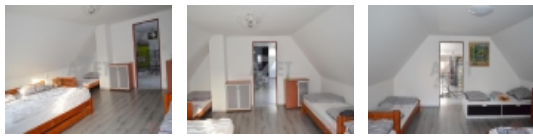

Prodej rekreačního objektu, Kunvald (okres Ústí nad Orlicí)

Nemovitost nabízí

AZET reality

Vítkovická 3276/2A
Ostrava
70200

Prodej chalupy 4+1, 2387 m2, Kunvald

ČÍSLO ZAKÁZKY: 1531 TYP ZAKÁZKY: prodej

LOKALITA: Kunvald (okres Ústí nad Orlicí)

Prodej chalupy 4+1, 2387 m2, Kunvald

Nabízíme Vám prodej chalupy po celkové rekonstrukci, s dispozicí 4+1, o celkové rozloze pozemku 2387 m2, která se nachází v obci Kunvald. V přízemí je vstupní chodba, ze které vcházíte do obývacího pokoje a koupelny, dále napravo do kuchyně, schodiště do I NP, malý sklep a vstup na zahradu. V I. NP je prostorná hala, a 2 pokoje. K dispozici je společenská místnost a venkovní terasa na grilování a posezení a u domu 2 krytá stání pro auta. Dům je vytápěn podlahovým topením a krbem s výměníkem. Výhodou domu je klidné místo, dostupnost lyžování v Říčkách, a dalších lyžařských střediscích, v létě koupání na Pastvinské přehradě nebo v Žamberku, jeho ideální poloha. Chalupu je možné využít k bydlení i k rekreačním účelům, nebo jako investici na pronájem. Zajistíme Vám výhodné financování

CENA: (za nemovitost) **7 180 000,- Kč**

Informace o nemovitosti

Číslo podlaží v domě	1
Počet podlaží objektu	1
Celková podlahová plocha (m2)	200
Druh objektu	cihlová
Stav objektu	po rekonstrukci
Energetická třída	G - Mimořádně neekonomická
Vlastní pozemek (m2)	2387
Vybavení	terasa
Umístění objektu	okrajová zástavba
Vybaveno	Částečně zařízeno
Topení	Lokální - tuhá paliva
Elektrina	230 V
Zastavěná plocha (m2)	129
Plocha parcely (m2)	2387
Užitná plocha (m2)	200
Plocha zahrady (m2)	2258