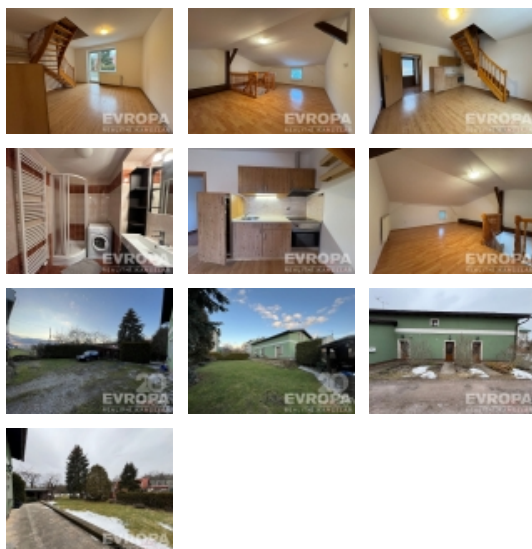

Pronájem bytu 2+kk, 40 m², OV, Vrchlábí (okres Trutnov), ul. Dělnická

Pronájem mezonetového bytu 2+kk + terasa a zahrada

ČÍSLO ZAKÁZKY: 939237 TYP ZAKÁZKY: pronájem

LOKALITA: Vrchlábí (okres Trutnov), Dělnická

Pronájem mezonetového bytu 2+kk + terasa a zahrada

Exkluzivně Vám nabízíme pronájem mezonetového bytu 2+kk s terasou, zahradou a vlastním parkováním. Jedná se o byt v klidné části města Vrchlábí ihned vedle zastávky MHD.

Dispozice bytu

Vstupní chodba, koupelna se sprchovým koutem a WC, obývací pokoj s jídelnou a kuchyňským koutem (z tohoto pokoje je vstup na terasu a zahradu), z obývacího pokoje vedou dřevěné schody do podkrovního pokoje využívaného jako ložnice.

Cena

Nájemné: 8.500 Kč/měs.

Služby: 5.000 Kč/měs. (elektřina, voda, teplá voda, topení).

Vratná kauce: 17.000 Kč (jednorázové)

Provize RK: 8.500 + DPH (jednorázové)

V bytě je zařízeno internetové připojení.

CENA: (za měsíc) **8 500,- Kč**

Nemovitost nabízí

evropa services czech

U Zvonařky 358/10
Praha 2

Realitní makléř

Lukáš Gašpar

Mobil: +420 603 306 344

lukas.gaspar@rkevropa.cz

Informace o nemovitosti

Dispozice bytu	2+kk
Číslo podlaží v domě	2
Počet podlaží objektu	2
Celková podlahová plocha (m²)	40
Druh objektu	cihlová
Stav objektu	velmi dobrý
Energetická třída	D - Méně úsporná
Vlastnictví	osobní
Plocha teras (m²)	10
Vybaveno	Nezaříceno
Doprava	vlak
Odpad	Městská kanalizace