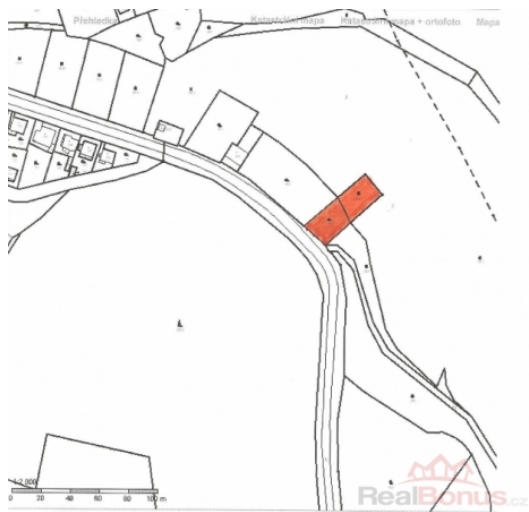

Prodej pozemku , určený k výstavbě RD, Karlovy Vary, Olšová Vrata - exkluzivně

Prodej stavební parcely Olšová Vrata

ČÍSLO ZAKÁZKY: 100176 TYP ZAKÁZKY: prodej

LOKALITA: Karlovy Vary, Olšová Vrata

Prodej stavební parcely Olšová Vrata

Nabízím na prodej stavební parcelu o celkové ploše 1 012m² v katastrálním území Olšová Vrata. Pozemek je přímo přístupný z komunikace. Na základě vyjádření příslušného stavebního úřadu je možná výstavba rodinného domu. Přípojka vody na obecní vodovod cca 60 m, odpad možno řešit přípojkou na obecní kanalizaci ve vzdálenosti cca 120m, nebo vlastní ČOV, elektrická přípojka ve vzdálenosti 60m. Veškerá vyjádření k připojení na inženýrské sítě jsou k nahlédnutí při prohlídce.

| | |
|-----------------------------------|------------------------------------|
| Vlastní pozemek (m ²) | 1012 |
| Umístění objektu | okrajová zástavba |
| Doprava | silnice |
| Elektřina | není |
| Voda | v dosahu |
| Odpad | V dosahu |
| Plocha parcely (m ²) | 1012 |
| Komunikace | asfaltová |
| Druh pozemku | pro bydlení |
| Inženýrské sítě | Vodovod Kanalizace Elektřina |
| Charakter okolní zástavby | venkovská |
| Druh zápisu v katastru | katastr nemovitostí |
| Druh číslování parcely | Pozemková parcela |
| Přístup k pozemku | z veřejné komunikace |