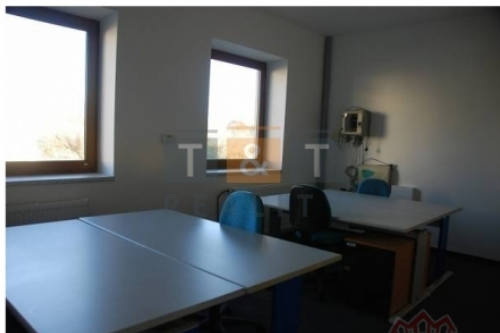

Pronájem kanceláří, Smiřice (okres Hradec Králové)

RealBonus.cz

Pronájem zrekonstruovaných kanceláří ve Smiřicích o velikosti od 12m² do 24m²

ČÍSLO ZAKÁZKY: 128938 TYP ZAKÁZKY: pronájem

LOKALITA: Smiřice (okres Hradec Králové)

Pronájem zrekonstruovaných kanceláří ve Smiřicích o velikosti od 12m² do 24m²

Nabízíme pronájem zrekonstruovaných kanceláří ve Smiřicích o velikosti od 12m² do 24m².

Jedná se o 4 nové kanceláře o výměře: 2 x 12m², 1 x 16m² a 1 x 24m². Budova je po rekonstrukci, zateplená, nové koberce a plastová okna. Jsou zde rozvedeny telefonní linky, PC rozvody, zabezpečovací systém. Topení ústřední - plynovým kotlem, společné WC. Možnost využití kancelářského nábytku, jako jsou stoly a židle.

Kanceláře jsou umístěny v areálu bývalého statku, celý objekt je oplocen a ke kancelářím vede soukromá příjezdová cesta.

Cena je stanovena na 330,-/m²/měsíc, včetně energií. Kanceláře jsou volné ihned a každá se dá pronajmout samostatně.

CENA: (za měsíc) **5 820,- Kč**

Informace o nemovitosti

Druh objektu	cihlová
Stav objektu	po rekonstrukci
Umístění objektu	v obci
Telekomunikace	Telefon Internet Vedení PC sítě
Vybaveno	Částečně zařízeno
Topení	Ústřední - plynové
Doprava	silnice autobus
Elektřina	230 V
Voda	zdroj pro celý objekt rozvod studené a teplé vody
Odpad	Městská kanalizace
Plyn	Zaveden

Nemovitost nabízí

Jan Toupal - T & T reality

Štefánikova 318/17
Hradec Králové,
50011

Realitní makléř

Toupal Milan

Mobil: +420 722 923 233

milan.toupal@ttreality.cz