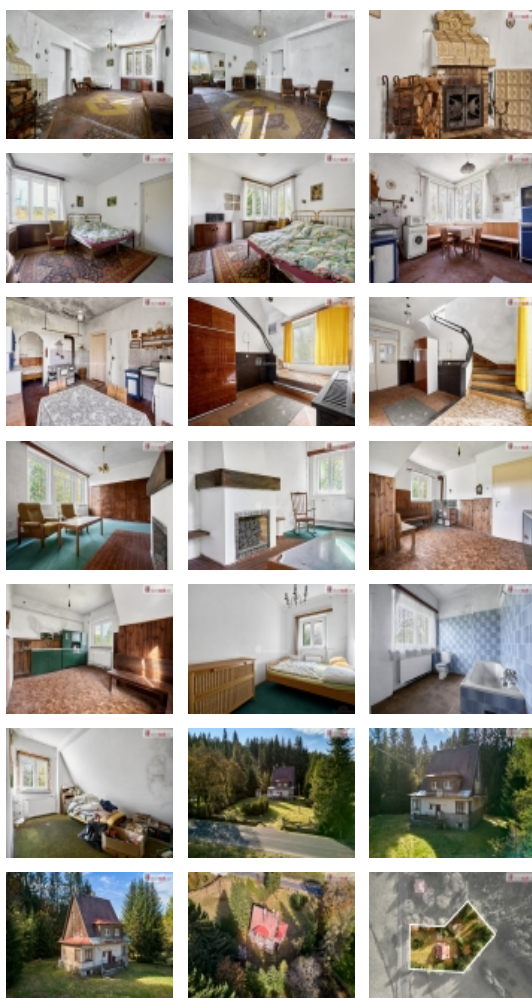

Prodej samostatného RD, 150 m², Abertamy (okres Karlovy Vary)

Cena vč. právních služeb a provize RK.

Při rychlém jednání dohoda možná. Dumrealit.cz Vám zprostředkuje prodej rodinného domu 5+1 ve městě Abertamy v Krušných horách. Dům se nachází na pozemku o celkové výměře 2.486 m, v klidné části obce s překrásným výhledem na přírodu. Tento zděný dům je dvoupodlažní, celopodsklepený s podlahovou plochou 150 m. Dům leží nedaleko samotného centra města Abertamy, přesto je v pěkném a klidném prostředí. V přízemí se nachází: zádveří, chodba, hala vč. schodiště, prostorný obývací pokoj s krbem, ložnice, kuchyně, koupelna s WC a vstup do sklepa. V podkroví se nachází: chodba, obývací pokoj s krbem a vstupem na balkon, ložnice, kuchyně, koupelna s WC a vstup na půdu. Dům disponuje půdním prostorem vhodným pro vybudování dalších obytných místností. Možnost parkování vozů na vlastním pozemku. Nemovitost je v původním stavu, vhodná k celkové rekonstrukci. Dle územního plánu města Abertamy se zde nabízí možnost vybudování: 1) rodinného domu 2) bytového domu 3) řadového domu 4) dvojdomů nebo další přípustná využití dle ÚP. Město Abertamy stojí v Krušných horách v nadmořské výšce okolo 900 metrů. Abertamy vám umožní bohaté celoroční sportovní vyžití. Upravené cyklostezky, turistické trasy, v zimě pak udržované běžecké tratě nebo nedaleké lyžařské areály (Plešivec 2,5 km, Boží Dar 9 km, Klínovec 13 km). Při rychlém jednání dohoda o ceně možná. Nemovitost lze financovat hypotečním úvěrem, který Vám rádi pomůžeme zajistit v našem hypotečním centru. Vzhledem k tomu, že před zadáním do inzerce nebyl vyhotoven energetický průkaz, je tato nemovitost v souladu s platnou legislativou zařazena do energetické třídy G. Ev. číslo: 648839. Energetický štítek: G