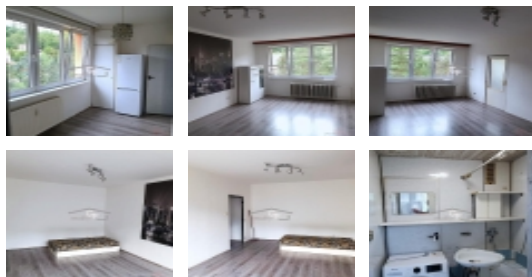

Pronájem bytu 1+1, Sídliště Plešivec, Český Krumlov

Nabízíme pronájem bytu 1+1, obytná plocha cca 42 m2, 5. patro, ul. Sídliště Plešivec v Českém Krumlově. Byt je část. vybavený - kuch. linkou s komb. sporákem. V koupelně vana. Podlahovou krytinu tvoří - plov. podlahy, PVC, dlažba. K dispozici sklep a kolárna. Byt po část. rekonstrukci - kuchyně, podlahy. Bytové jádro původní. Dům panelový s výtahem po revitalizaci (PENB - G) - zateplený, plast. okna. K dispozici ihned - max. 3 osoby. Měsíční nájem činí 11.500,- Kč + 3.000,- Kč záloha na vodu a topení + el. a plyn - přepis na nájemce, kauce je ve výši 15.000,- Kč + provize RK.

CENA: (za měsíc) **11 500,- Kč**

Informace o nemovitosti

Dispozice bytu	1+1
Číslo podlaží v domě	6
Počet podlaží objektu	6
Druh objektu	panelová
Stav objektu	velmi dobrý
Energetická třída	G - Mimořádně neekonomická
Vlastnictví	osobní
Druh bytu	v panelovém domě
Vybavení	výtah sklep
Umístění objektu	sídliště
Vybaveno	Možno zařídit
Topení	Ústřední - dálkové
Elektřina	230 V
Plyn	Zaveden
Inženýrské sítě	Vodovod Kanalizace Plyn Elektřina
Druh stavby	budova/y, hala/y