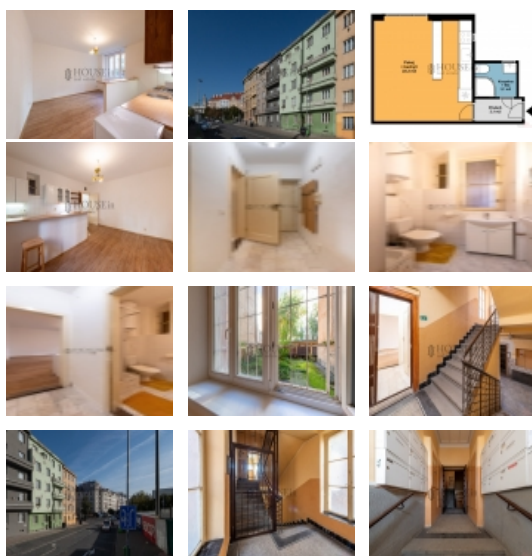

Prodej bytu 1+kk, 25 m2, OV, Praha 10, Vršovice, ul. Sportovní

Prodej bytu 1+kk, 25 m2 - Praha - Vršovice

ČÍSLO ZAKÁZKY: AK - TYP ZAKÁZKY: prodej
141024

LOKALITA: Praha 10, Vršovice, Sportovní

Prodej bytu 1+kk, 25 m2 - Praha - Vršovice

Nabízíme vám k prodeji tichý ateliér 1+kk o podlahové ploše 25 m2 vedený v kataltru nemovitosti jako jiný nebytový prostor, který se nachází ve v 1. nadzemním podlaží cihlového činžovního domu s orientací do klidného vnitrobloku v ulici Sportovní, Praha 10 ? Vršovice, přímo u stadionu Bohemians.

Dispozice a vybavení

Orientace ateliéru je do klidného vnitrobloku.

Dispozice zahrnuje předsiň, koupelnu se sprchovým koutem a WC, a obytnou místnost s kuchyňskou linkou a barem.

Vytápění je zajištěno plynovými wačkami. Na teplou vodu je zde el. bojler.

Parkování a občanská vybavenost

Parkování je možné přímo v ulici pro rezidenty na modrých zónách. Veškerá infrastruktura se nalézá v bezprostřední blízkosti - školy, restaurace, obchody, kavárny, lékaři a obchodní centrum Eden.

Dopravní dostupnost

Stanice tramvaje Bohemians (150 m), vlaková zastávka " Praha ? Vršovice" (300 m) směr Hlavní nádraží.

Volnočasové aktivity

Dům je umístěn v pěší vzdálenosti (3 min) od parku Havlíčkovy sady. Jedná se o ojedinělou městskou oázu uprostřed města se vzrostlými stromy, vinicí a nádhernými výhledy na město. Dále stadion Bohemians, či Fortuna Arena.

Proč byt koupit právě tuto nemovitost?

Ateliér je vhodný jak pro trvalé bydlení, nebo se může jednat o zajímavou investiční příležitost, která v budoucnu zhodnotí vaše úspory stoupající cenou nemovitosti. Jednotku je možné ihned pronajmout a zajistit si okamžitý příjem z pronájmu. Velkou výhodou jsou nízké poplatky do SVJ (teplo, vodné, stočné a domovní služby), které činní pro tento rok 2700 Kč. Možné financovat hypotečním úvěrem.

Pro více informací nebo prohlídku kontaktujte makléře. Večer a o víkendů nebo při aktuální nedostupnosti telefonu pište email nebo sms. Volné ihned.

Nemovitost nabízí

House IN

Realitní makléř

Adam Cloud

Mobil: +420 605 255 190

adam.cloud@housein.cz