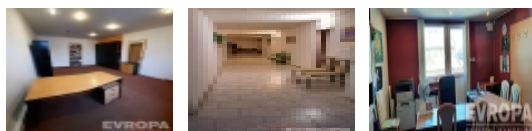

Pronájem kanceláří, Kolín, Kolín IV

Pronájem kanceláře + parkovací místo, 27 m2, Kolín

ČÍSLO ZAKÁZKY: 939297 TYP ZAKÁZKY: pronájem

LOKALITA: Kolín, Kolín IV, Polepská

Pronájem kanceláře + parkovací místo, 27 m2, Kolín

Pronájem kanceláře v areálu Polepská 831 Kolín 4.

Kancelář 18 m2, v 1. patře administrativní budovy.

Ke kanceláři náleží jedno parkovací místo na dvoře.

Docházková vzdálenost na nádraží, úřady, náměstí do 10 min.

Volná od 05/2024.

Nájemné 5083,-/měs., energie a služby 2 000,-/měs.

CENA: (za měsíc) **5 083,- Kč**

Nemovitost nabízí

evropa services czech

U Zvonařky 358/10
Praha 2