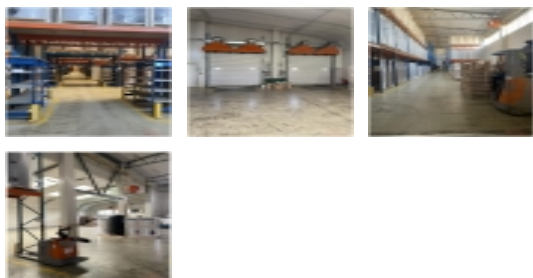

Pronájem komerčního objektu : Sklad, Mladá Boleslav, Mladá Boleslav II

Nájem Paletových míst 25 až 700 Eup, JIČÍN

ČÍSLO ZAKÁZKY: 2607 TYP ZAKÁZKY: pronájem

LOKALITA: Mladá Boleslav, Mladá Boleslav II, Jiráskova

Nájem Paletových míst 25 až 700 Eup, JIČÍN

Poskytování skladových služeb - Uložení palet a zboží, i krátkodobě, Jičín (poblíž Ml. Boleslavi)

Skladové prostory: 25 až 700 Eup

Cena nájmu: 6,-Kč/paleta/den ..... 5,5 až 7 Kč - dle rozsahu a způsobu skladování)

Služby: běžná manipulace, řízení kvality, třídění, elektronická skladová evidence, paletování (kompletace palet), sdružování zásilek, jejich balení, signování zboží, etiketování, foliování apod.

Nabízíme poskytování skladových služeb v moderní skladové hale, která se nachází v uzavřeném, oploceném, střeženém areálu v Komerční zóně JIČÍN (mezi Ml.Boleslav a Hradec Králové) Veliká zkušenost s FWE a atip. paletami .

Příjezd možný pro veškerou osobní a nákladní dopravu vč. TIR. Parkování možné v areálu na vyhrazených parkovacích místech. Jedná se o prostory v přízemní, montované, temperované skladové hale. Hala vybavena regálovými zakladači možno skladovat europalety o výšce 80 až 200 cm, balícím zařízením (paletizace), čárové kódy, WMS. Vstup do prostor zajišťují nákladní, rolovací vrata, která ústí na hydraulickou rampu. Využitelná výška prostor činí 9 m. Podlahy jsou zde betonové, bez omezení nosnosti, s bezprašnou povrchovou úpravou. Osvětlení el. zářivkové, pomocí střešních světlíků. Sklad je temperován. Nejmodernější manipulační technika. Možnost zajištění dopravy či rozvážku balíků. Veškeré prostory jsou ve velmi dobrém stavu, nájem možný ihned. Technické údaje: Areál: oplocen, zpevněn, střežen (zabezpečení skladu Tapa B),

ARCHA - průmyslová kancelář (Praha, Beroun)

CENA: (za den) **6,- Kč**

Informace o nemovitosti

Číslo podlaží v domě 1

Nemovitost nabízí

ARCHA - průmyslová kancelář spol s.r.o.

Praha 5 - Košíře, BUSINESS CENTRUM KLAMOVIKA, Plzeňská 155/113, PSČ 15000

Realitní makléř

ČERNÝ Pavel

Mobil: +420 608 827 778

archa.sklady@seznam.cz